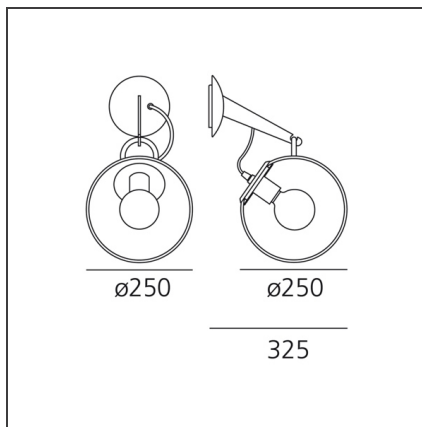

## Miconos Wall - Polished chrome

IP20     

Dimmerable: +  -

### TECHNICAL DRAWINGS

### DIMENSIONS

**Depth:** cm 32,5