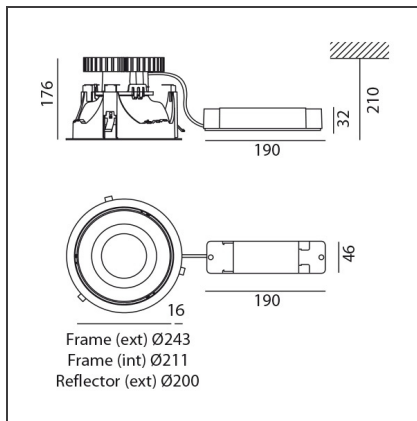

## TECHNICAL DRAWINGS

## DIMENSIONS

<b>Width:</b>	cm 17.6	<b>Cutout diameter:</b>	cm 23
<b>Height:</b>	cm 21	<b>Cutout shape:</b>	Rounded
<b>Weight:</b>	kg 1.5		