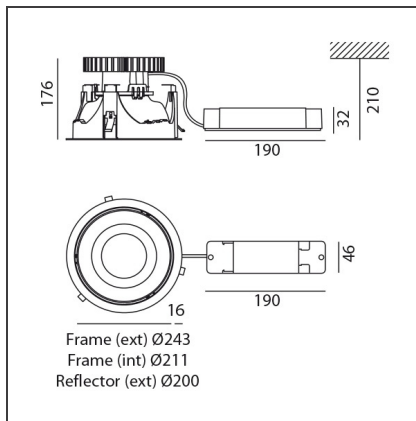

## TECHNICAL DRAWINGS

## DIMENSIONS

<b>Width:</b>	cm 17.6	<b>Cutout diameter:</b>	cm 23
<b>Height:</b>	cm 21	<b>Cutout shape:</b>	Rounded
<b>Weight:</b>	kg 1.5		