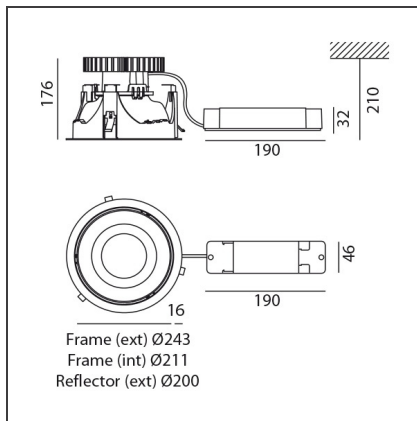

## TECHNICAL DRAWINGS

## DIMENSIONS

<b>Width:</b>	cm 17.6	<b>Cutout diameter:</b>	cm 23
<b>Height:</b>	cm 21	<b>Cutout shape:</b>	Rounded
<b>Weight:</b>	kg 1.5		
<b>Recessed depth:</b>	cm 21		