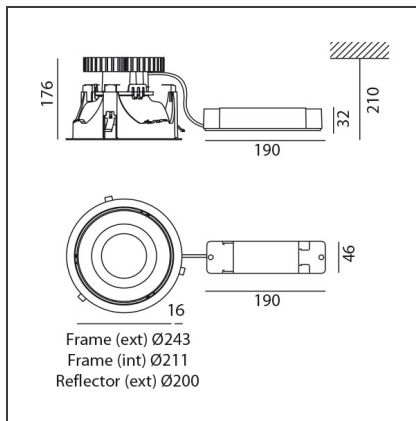

## TECHNICAL DRAWINGS

## DIMENSIONS

<b>Width:</b>	cm 17.6	<b>Cutout diameter:</b>	cm 23
<b>Height:</b>	cm 21	<b>Cutout shape:</b>	Rounded
<b>Weight:</b>	kg 1.5		
<b>Recessed depth:</b>	cm 21		