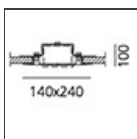

Clips singular
module - red
M301040

Grafa singolo
modulo 4 moduli -
Bianco
M301620

Grafa singolo
modulo 4 moduli -
Verde
M301650

Grafa singolo
modulo 4 moduli -
Antracite
M301610

Recessed kit for
roses
M301500