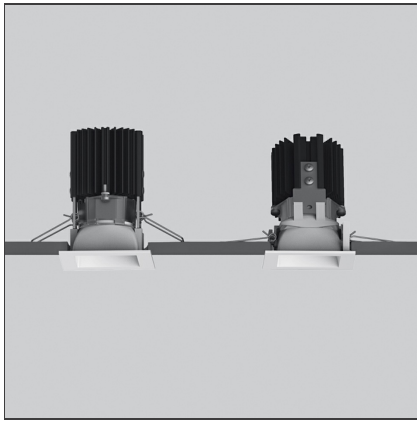

# Everything 55 -Adj - Square - 34° 2700K - White

IP20 