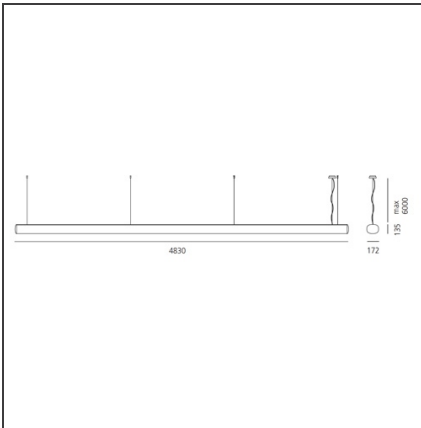

**Absolu 4x28W 4830mm DALI**

IP40  Dimmerable: 

**TECHNICAL DRAWINGS**

**FEATURES**

<b>Article Code:</b>	- - -	<b>Material:</b>	Polycarbonate, steel
<b>Colour:</b>	Opal white	<b>Series:</b>	Scenarios
<b>Installation:</b>	Suspension		
<b>Environment:</b>	Indoor		

**DIMENSIONS**

<b>Length:</b>	cm 483	<b>Glow Wire Test:</b>	850
<b>Width:</b>	cm 17.2		
<b>Height:</b>	cm 13.5		
<b>Weight:</b>	kg 18.5		
<b>Max Height from ceiling:</b>	cm 600		

**INCLUDED SOURCES**

<b>Category:</b>	FLUO	<b>Color Rendering:</b>	80-85
<b>Number:</b>	4	<b>Color temperature (K):</b>	3000K
<b>Watt:</b>	28W		
<b>Lbs:</b>	T16-SLS		
<b>Socket:</b>	G5		
<b>Duration (h):</b>	16000h		

**LUMINAIRE**

<b>Watt:</b>	4x28W	<b>Delivered lumens output (lm):</b>	10400lm
<b>Voltage:</b>	220-240V	<b>Dimmable Typology:</b>	Dali