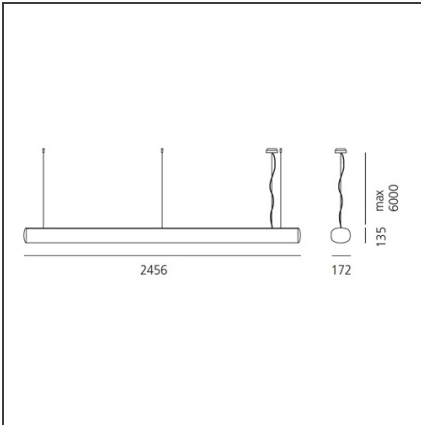

**Absolu 2x28W 2456mm Undimmable**

IP40

**TECHNICAL DRAWINGS**

**FEATURES**

<b>Article Code:</b>	- - -	<b>Material:</b>	Polycarbonate, steel
<b>Colour:</b>	Opal white	<b>Series:</b>	Scenarios
<b>Installation:</b>	Suspension		
<b>Environment:</b>	Indoor		

**DIMENSIONS**

<b>Length:</b>	cm 245	<b>Glow Wire Test:</b>	850
<b>Width:</b>	cm 17.2		
<b>Height:</b>	cm 13.5		
<b>Weight:</b>	kg 9.5		
<b>Max Height from ceiling:</b>	cm 600		

**INCLUDED SOURCES**

<b>Category:</b>	FLUO	<b>Color Rendering:</b>	80-85
<b>Number:</b>	2	<b>Color temperature (K):</b>	3000K
<b>Watt:</b>	28W		
<b>Lbs:</b>	T16-SLS		
<b>Socket:</b>	G5		
<b>Duration (h):</b>	16000h		

**LUMINAIRE**

<b>Watt:</b>	2x28W	<b>Delivered lumens output (lm):</b>	5200lm
<b>Voltage:</b>	220-240V		