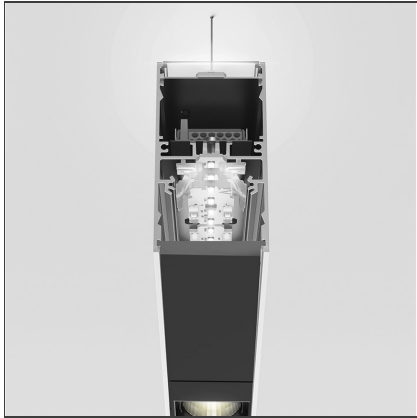

**A.39 Suspension - Direct + Indirect Emission - 1184mm - 36° - 4000K - Dimmable DALI - 3x4 Optics - Black**

IP 20  Dimmerable: +  -

**DESIGN BY**

Carlotta de Bevilacqua

**DESCRIPTION**

**TECHNICAL DRAWINGS**

**FEATURES**

<b>Article Code:</b>	BH08704	<b>Series:</b>	Indoor
<b>Colour:</b>	Black		
<b>Installation:</b>	Suspension, Ceiling		

**DIMENSIONS**

<b>Length:</b>	cm 118
<b>Width:</b>	cm 4.5
<b>Height:</b>	cm 8.5

**LUMINAIRE**

<b>Watt:</b>	64W	<b>Delivered lumens output (lm):</b>	5564lm
		<b>CCT:</b>	4000K
		<b>Efficiency:</b>	78%
		<b>Efficacy:</b>	86.94lm/W
		<b>CRI:</b>	90
		<b>Dimmable Typology:</b>	Dali

**Notes**