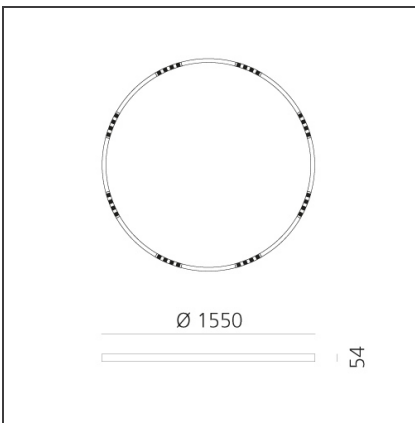

**A.24 Stand-alone - Ceiling Circular - Sharping Emission - Ø 1550mm - 3000K - DALI - Brushed Bronze**

IP20  Dimmerable: 

**DESIGN BY**

Carlotta de Bevilacqua

**DESCRIPTION**

**TECHNICAL DRAWINGS**

**FEATURES**

<b>Height:</b>	cm 5.4
<b>Weight:</b>	kg 8

**INCLUDED SOURCES**

<b>Category:</b>	LED	<b>Color temperature (K):</b>	3000K
<b>Number:</b>	1	<b>CRI:</b>	90
<b>Watt:</b>	100W		
<b>Type:</b>	0		

**LUMINAIRE**

<b>Watt:</b>	100W	<b>Delivered lumens output (lm):</b>	6713lm
		<b>CCT:</b>	3000K
		<b>CRI:</b>	80
		<b>Dimmable Typology:</b>	Dali