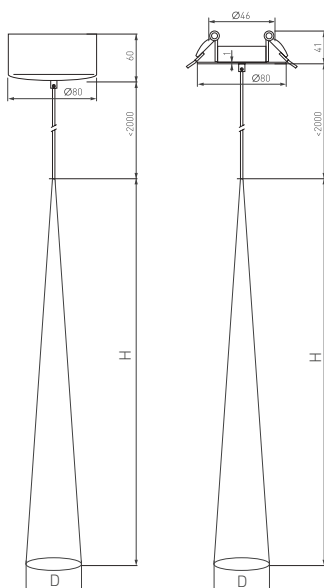

Рис. 1. Чертеж и габаритные размеры

ПАРАМЕТРЫ

Напряжение питания	230 В
Частота питающей сети	50/60 Гц
Мощность, потребляемая от сети	5 Вт
Индекс цветопередачи	СRI>90
Угол излучения	36°
Световой поток	400 лм
Коэффициент мощности	PF≥0.5
Коэффициент пульсации светового потока	<1%
Степень пылевлагозащиты	IP20
Тип монтажа	Подвесной
Длина подвеса (регулируемая), L	2000 мм
Размеры потолочной чаши накладной	Ø80×60 мм
Размеры потолочной чаши встраиваемой	Ø80×41 мм
Размеры монтажного отверстия	Ø46×41 мм
Срок службы*	30 000 ч
Диапазон рабочих температур окружающей среды	-5... +40 °С
Гарантийный срок	36 мес