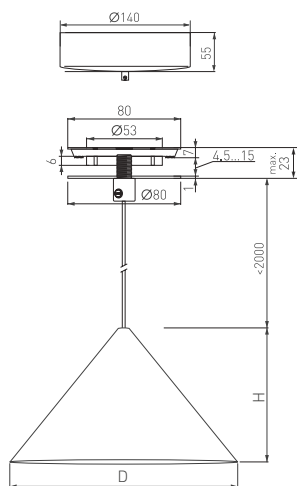

Рис. 1. Чертеж и габаритные размеры

ПАРАМЕТРЫ

Напряжение питания	230 В
Частота питающей сети	50/60 Гц
Мощность, потребляемая от сети	14 Вт
Индекс цветопередачи	CRI>90
Угол излучения	36°
Коэффициент мощности	PF≥0.94
Коэффициент пульсации светового потока	<1%
Возможность диммирования	Да, протокол TRIAC*
Степень пылевлагозащиты	IP20
Тип монтажа	Подвесной
Длина подвеса (регулируемая)	2000 мм
Размеры потолочной чаши накладной	Ø140×55 мм
Размеры потолочной чаши встраиваемой	Ø80×23 мм
Размеры монтажного отверстия	Ø55 мм
Срок службы**	30 000 ч
Диапазон рабочих температур окружающей среды	-5... +40 °С
Гарантийный срок	36 мес