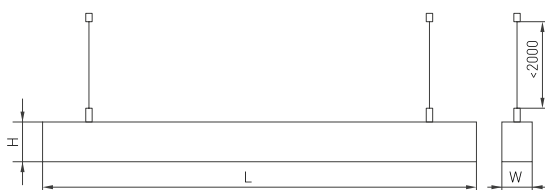

ПАРАМЕТРЫ

Артикул	052964
Напряжение питания	АС 200–240 В
Частота питающей сети	50/60 Гц
Индекс цветопередачи	СRI>90
Угол излучения	120°
Степень пылевлагозащиты	IP33
Возможность диммирования*	ШИМ
Тип монтажа	Подвесной
Мощность	32 Вт
Световой поток (типовой)	2104 лм
Цветовая температура	3000 К
Цвет свечения	теплый
Габаритные размеры (L×W×H)	960×49×70 мм
Цвет корпуса	RAL9003, белый
Срок службы**	30 000 ч
Диапазон рабочих температур окружающей среды	-20... +40 °С

* Требуется применение специального контроллера.

** Допустимо снижение светового потока светильника не более чем на 30% от первоначального значения при соблюдении условий эксплуатации.

Рис. 1. Чертеж и габаритные размеры