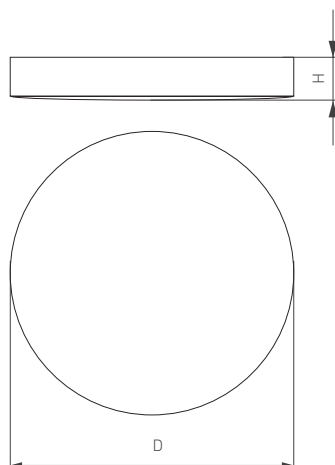

ОСОБЕННОСТИ

- Светильник устанавливается на потолок накладным способом или на регулируемом подвесе (подвес приобретается отдельно).
- Возможность изменения мощности светильника.

Рис. 1. Чертеж и габаритные размеры