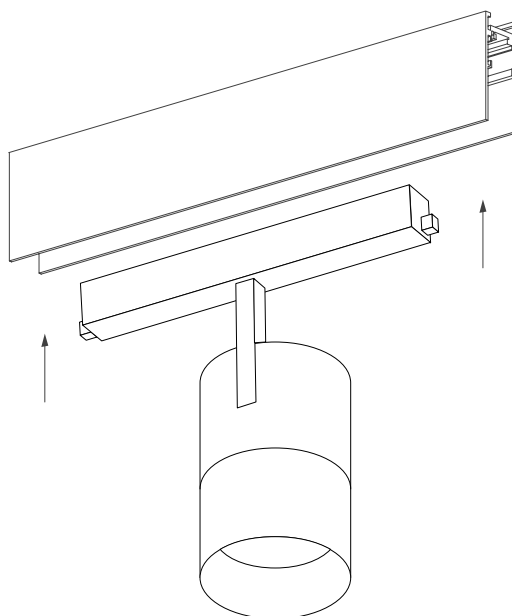

## УСТАНОВКА И ПОДКЛЮЧЕНИЕ

- Установите светильник в необходимом месте шинпровода, как показано на рис. 2.
- Правильно установленный светильник будет удерживаться в шинпроводе с помощью магнитов.
- При необходимости допускается передвинуть светильник правее или левее на небольшое расстояние (15–20 мм) вдоль шинпровода до нужного положения.
- Для извлечения светильника захватите его открытые грани пальцами и, преодолевая сопротивление магнитного крепления, потяните в направлении, противоположном плоскости крепления. Светильник отсоединится от шинпровода.

Рис. 2. Установка светильника