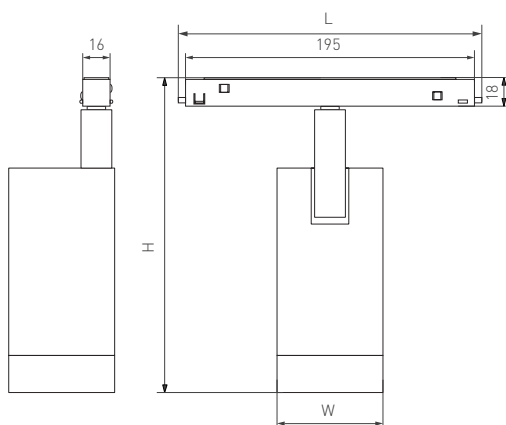

\* Требуется применение специального контроллера.

\*\* Допустимо снижение светового потока светильника не более чем на 30% от первоначального значения при соблюдении условий эксплуатации.

Рис. 1. Чертеж и габаритные размеры