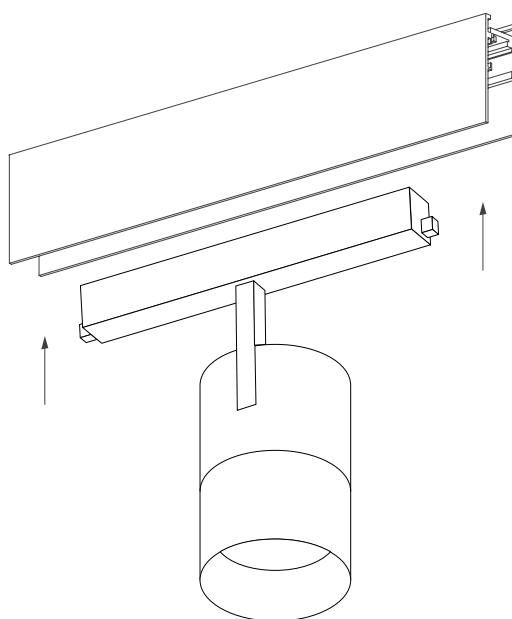

## УСТАНОВКА И ПОДКЛЮЧЕНИЕ

- Установите светильник в необходимом месте шинпровода, как показано на рис. 2.
- Правильно установленный светильник будет удерживаться в шинпроводе с помощью магнитов.
- При необходимости допускается передвинуть светильник правее или левее на небольшое расстояние (15–20 мм) вдоль шинпровода до нужного положения.
- Для извлечения светильника захватите его открытые грани пальцами и, преодолевая сопротивление магнитного крепления, потяните в направлении, противоположном плоскости крепления. Светильник отсоединится от шинпровода.

Рис. 2. Установка светильника