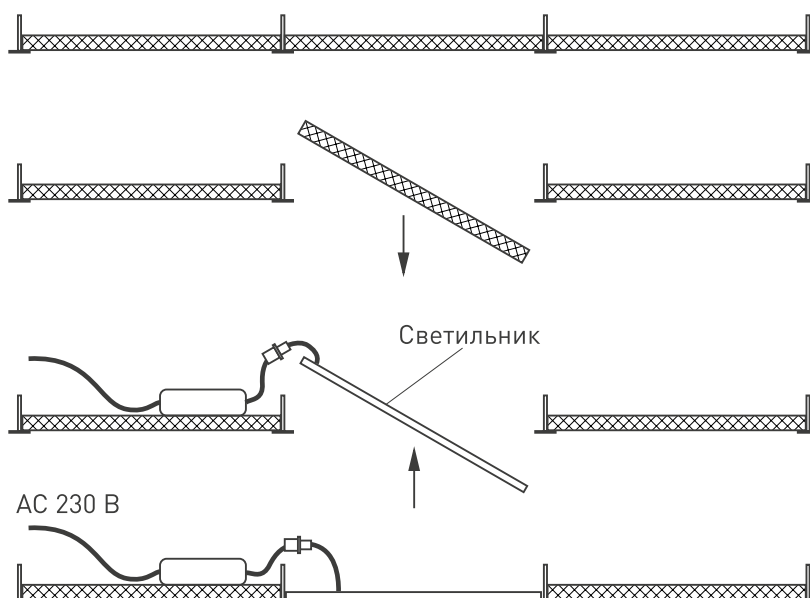

## УСТАНОВКА И ПОДКЛЮЧЕНИЕ

- Извлеките светильник из упаковки и убедитесь в отсутствии механических повреждений.
- Подключите к светильнику комплектный драйвер и проверьте работоспособность светильника.
- Удалите плитку в месте установки светильника.
- Установите светильник с блоком питания в ячейку.
- Присоедините провода питания к драйверу светильника.

Рис. 2. Установка светильника в ячейку подвесного потолка типа «Армстронг»