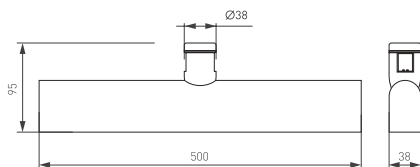

ПАРАМЕТРЫ

Напряжение питания	DC 48 В
Потребляемая мощность	15 Вт
Световой поток	600 лм
Угол излучения	120°
Световая эффективность	40 лм/Вт
Индекс цветопередачи	СRI>90
Уровень пульсаций светового потока	≤1%
Класс защиты от поражения электрическим током	III
Срок службы*	30 000
Степень пылевлагозащиты	IP20
Диапазон рабочих температур окружающей среды	-20... +40 °С
Размеры светильника	500×38×95 мм
Гарантийный срок	36 мес

* При соблюдении условий эксплуатации и снижении яркости не более чем на 30% от первоначальной.

Рис. 1. Чертеж и габаритные размеры