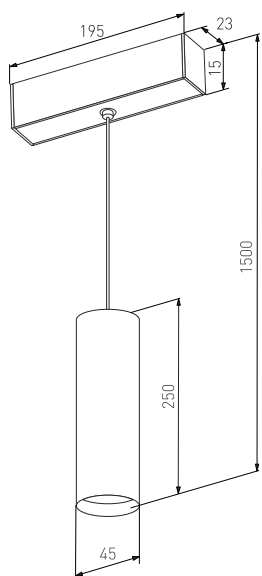

СВЕТИЛЬНИКИ MAG-ORIENT-SPOT-HANG- R45-12W

ПРИМЕНЕНИЕ

- Светильники предназначены для установки в магнитную трековую систему (шинопровод) серии MAG-ORIENT.

ОСОБЕННОСТИ

- Высокий индекс цветопередачи (CRI>90) обеспечивает максимальную различимость цветовых оттенков.
- Узкий угол светового луча для организации акцентной подсветки.
- Безопасное напряжение питания 48 В.

Рис. 1. Чертеж и габаритные размеры

ПАРАМЕТРЫ

Напряжение питания	DC 48 В
Индекс цветопередачи	CRI>90
Мощность	12 Вт
Угол излучения	24°
Степень пылевлагозащиты	IP20
Размер светоизлучающего модуля	Ø45×250 мм
Общая высота	1500 мм
Размеры установочного модуля	195×23×15 мм
Возможность диммирования	Да, для версии с поддержкой протокола DALI*
Класс защиты от поражения электрическим током	III
Срок службы**	30 000 ч
Диапазон рабочих температур окружающей среды	-20... +40 °С
Гарантийный срок	36 мес