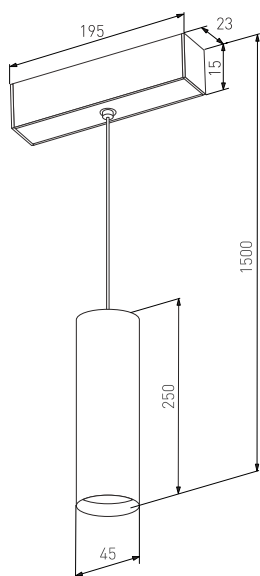

СВЕТИЛЬНИКИ MAG-ORIENT-SPOT-HANG- R45-12W

ПРИМЕНЕНИЕ

- Светильники предназначены для установки в магнитную трековую систему (шинопровод) серии MAG-ORIENT.

ОСОБЕННОСТИ

- Высокий индекс цветопередачи (CRI>90) обеспечивает максимальную различимость цветовых оттенков.
- Узкий угол светового луча для организации акцентной подсветки.
- Безопасное напряжение питания 48 В.

Рис. 1. Чертеж и габаритные размеры

ПАРАМЕТРЫ

Напряжение питания	DC 48 В
Индекс цветопередачи	CRI>90
Мощность	12 Вт
Угол излучения	24°
Степень пылевлагозащиты	IP20
Размер светоизлучающего модуля	Ø45×250 мм
Общая высота	1500 мм
Размеры установочного модуля	195×23×15 мм
Возможность диммирования	Да, для версии с поддержкой протокола DALI*
Класс защиты от поражения электрическим током	III
Срок службы**	30 000 ч
Диапазон рабочих температур окружающей среды	-20... +40 °С
Гарантийный срок	36 мес