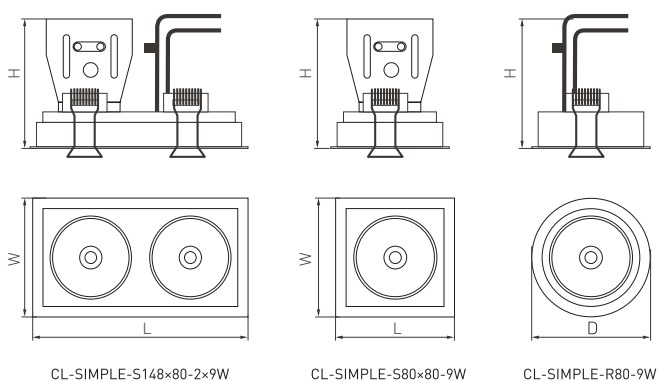

* При соблюдении условий эксплуатации и снижении яркости не более чем на 30% от первоначальной.

CL-SIMPLE-S148x80-2x9W

CL-SIMPLE-S80x80-9W

CL-SIMPLE-R80-9W

Рис. 1. Чертеж и габаритные размеры