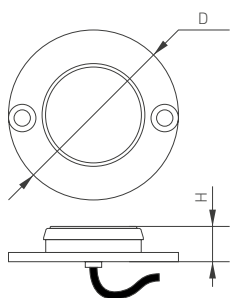

ПАРАМЕТРЫ

Напряжение питания	DC 12–24 В
Мощность	1.2 Вт
Угол излучения	120° (зависит от выбранной накладки)
Индекс цветопередачи	CRI≥80
Габаритные размеры	Ø40×10.2 мм
Врезное отверстие	Ø42 мм
Вес, нетто	73 г
Кабель для подключения к драйверу	ПВХ-кабель 0.3 м 2×0.34 мм
Драйвер	приобретается отдельно
Срок службы*	30 000 ч
Степень защиты от внешних воздействий	IP67
Диапазон рабочих температур окружающей среды	-30... +45 °C
Гарантийный срок	36 мес

* При соблюдении условий эксплуатации и снижении яркости не более чем на 30% от первоначальной.

Рис. 1. Чертеж и габаритные размеры