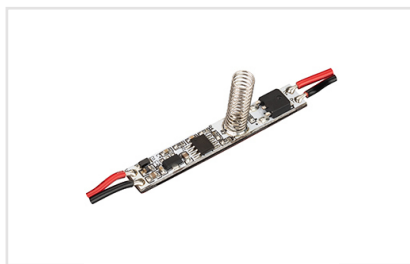

КСС (КРИВАЯ СИЛЫ СВЕТА)

РЕКОМЕНДАЦИИ ПО ПОДКЛЮЧЕНИЮ И УСТАНОВКЕ

Максимальная длина подключения ленты – 5 м (1 катушка).

Схема 1. Подключение нескольких светодиодных лент с одной стороны.

Схема 2. Подключение нескольких светодиодных лент с двух сторон.

Рекомендуется использовать для обеспечения равномерного свечения ленты по всей длине.

КАК СГИБАТЬ ЛЕНТУ

Правильный изгиб ленты. Минимальный радиус изгиба указан в инструкции к ленте.

Внимание!

Ленту нельзя изгибать в горизонтальной плоскости, перекручивать, растягивать, изламывать или сгибать под прямым углом. Не допускается подвешивать к ленте любые предметы или грузы.

Не складывать

Не скручивать

Не сгибать под прямым углом

Не перекручивать

СОПУТСТВУЮЩИЕ ТОВАРЫ

Приобретаются отдельно

Артикул 028291

Диммер для монохромной светодиодной ленты (ШИМ), встраиваемый в алюминиевый профиль. Питание/рабочее напряжение 12-24VDC, максимальный ток 3А на канал, 1 канал, максимальная мощность 36-72W. Габариты ...

Артикул 031620

Диммер для монохромной светодиодной ленты (ШИМ), встраиваемый в алюминиевый профиль. Питание/рабочее напряжение 12-24VDC, максимальный ток 3А на канал, 1 канал, максимальная мощность 36-72W. Габариты ...