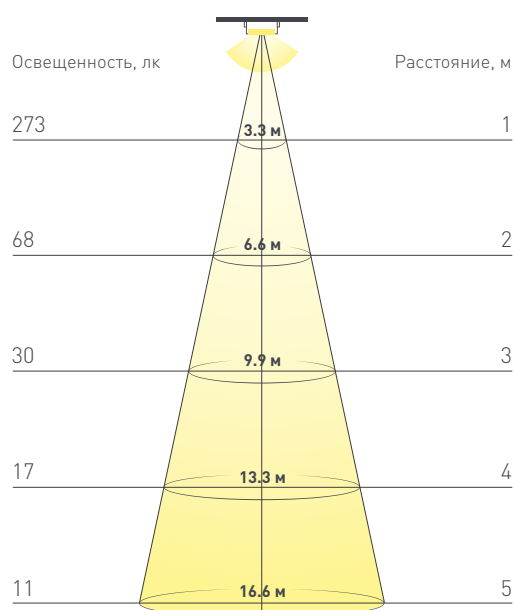

ФОТОМЕТРИЯ

ДИАГРАММА ОСВЕЩЕННОСТИ