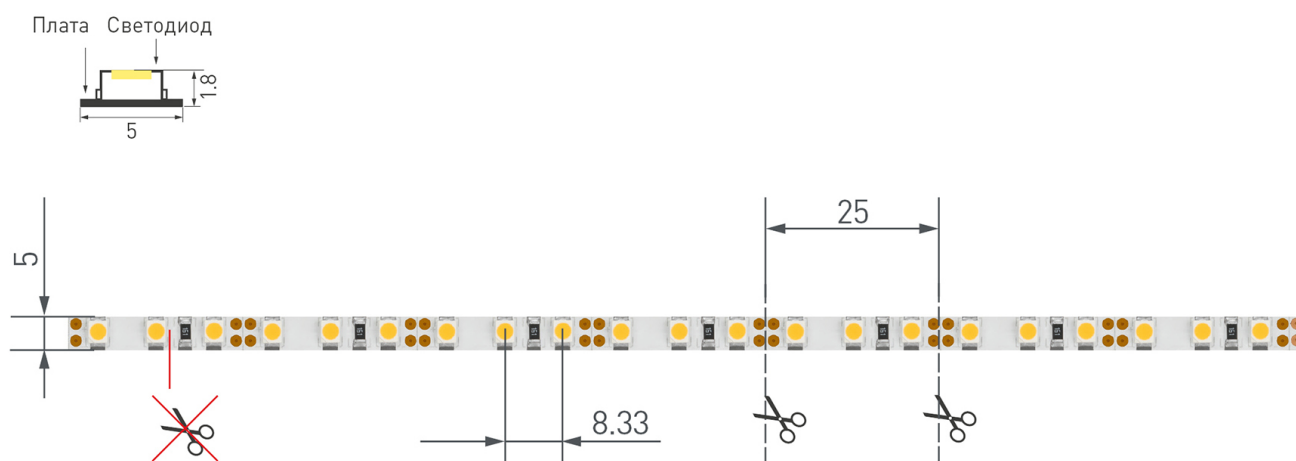

КОНСТРУКТИВНЫЙ ЧЕРТЕЖ