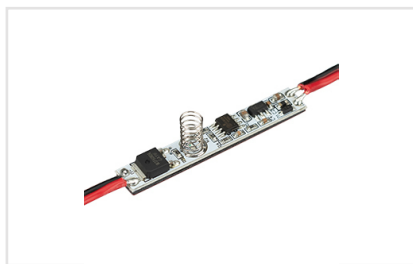

КСС (КРИВАЯ СИЛЫ СВЕТА)

РЕКОМЕНДАЦИИ ПО ПОДКЛЮЧЕНИЮ И УСТАНОВКЕ

Максимальная длина подключения ленты – 5 м (1 катушка).

Схема 1. Подключение нескольких светодиодных лент с одной стороны.

Схема 2. Подключение нескольких светодиодных лент с двух сторон.

Рекомендуется использовать для обеспечения равномерного свечения ленты по всей длине.

КАК СГИБАТЬ ЛЕНТУ

Правильный изгиб ленты. Минимальный радиус изгиба указан в инструкции к ленте.

Внимание!

Ленту нельзя изгибать в горизонтальной плоскости, перекручивать, растягивать, изламывать или сгибать под прямым углом. Не допускается подвешивать к ленте любые предметы или грузы.

Не складывать

Не скручивать

Не сгибать под прямым углом

Не перекручивать

СОПУТСТВУЮЩИЕ ТОВАРЫ

Приобретаются отдельно

Артикул 028291

Диммер для монохромной светодиодной ленты (ШИМ), встраиваемый в алюминиевый профиль. Питание/рабочее напряжение 12-24VDC, максимальный ток 3А на канал, 1 канал, максимальная мощность 36-72W. Габариты ...

Артикул 031620

Диммер для монохромной светодиодной ленты (ШИМ), встраиваемый в алюминиевый профиль. Питание/рабочее напряжение 12-24VDC, максимальный ток 3А на канал, 1 канал, максимальная мощность 36-72W. Габариты ...