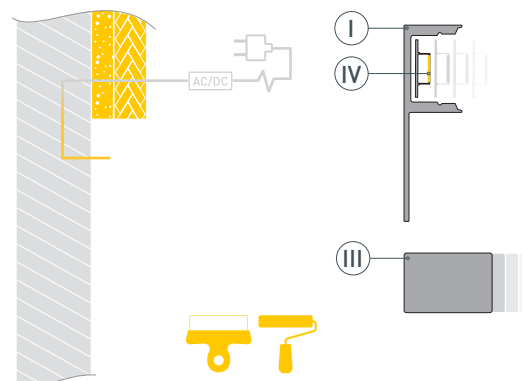

Электронная документация

АЛЮМИНИЕВЫЙ ПРОФИЛЬ

ARH-DECORE-S12-LINE-EDGE-2000
ANOD

ОПИСАНИЕ

- Декоративный линейный профиль под строительную отделку или плитку.
- Фиксируется при помощи строительной смеси.
- Доступны экраны разных форм.

ПРИМЕНЕНИЕ

- Декоративная контурная подсветка углов и стен, линейная подсветка стен и конструкций.
- Для светодиодных лент шириной до 12 мм и мощностью до 25 Вт/м.

12 мм

Встраиваемый

Серебристый

ПАРАМЕТРЫ

Артикул	023894
Модель	ARH-DECORE-S12-LINE-EDGE-2000 ANOD
Цвет	 серебристый
Покрытие	анодированное
Форма (сечение)	с фланцем
Назначение	для контурной подсветки
Размеры профиля	2000×36×11.3 мм
Ширина площадки для лент	12 мм

ЧЕРТЕЖ

РУКОВОДСТВО ПО МОНТАЖУ ПРОФИЛЯ

Необходимые компоненты:

I		Профиль	III		Заглушка
II		Экран	IV		Светодиодная лента

- 1** / Установите в профиль I светодиодную ленту IV, затем заглушки III. Облицуйте часть поверхности плиткой либо нанесите финишную шпатлевку. Выведите кабель от блока питания светодиодной ленты.

- 2** / Зафиксируйте профиль I на поверхности при помощи строительной смеси. Соедините кабели питания светодиодной ленты IV.

- 3** / Нанесите финальный слой шпатлевки либо уложите плитку. Установите на профиль экран II.