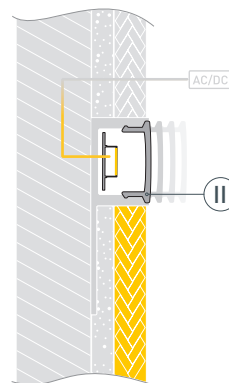

ПРИМЕНЕНИЕ

- Декоративная контурная подсветка углов и стен, линейная подсветка стен и конструкций.
- Для светодиодных лент шириной до 12 мм и мощностью до 25 Вт/м.

12 мм

Встраиваемый

Серебристый

ПАРАМЕТРЫ

Артикул	023894
Модель	ARH-DECORE-S12-LINE-EDGE-2000 ANOD
Цвет	 серебристый
Покрытие	анодированное
Форма (сечение)	с фланцем
Назначение	для контурной подсветки
Размеры профиля	2000×36×11.3 мм
Ширина площадки для лент	12 мм

ЧЕРТЕЖ

РУКОВОДСТВО ПО МОНТАЖУ ПРОФИЛЯ

Необходимые компоненты:

I		Профиль	III		Заглушка
II		Экран	IV		Светодиодная лента

- 1** / Установите в профиль I светодиодную ленту IV, затем заглушки III. Облицуйте часть поверхности плиткой либо нанесите финишную шпатлевку. Выведите кабель от блока питания светодиодной ленты.

- 2** / Зафиксируйте профиль I на поверхности при помощи строительной смеси. Соедините кабели питания светодиодной ленты IV.

- 3** / Нанесите финальный слой шпатлевки либо уложите плитку. Установите на профиль экран II.

Заглушка

023896
ARH-DECORE-S12-LINE-EDGE с отверстием

СОПУТСТВУЮЩИЕ ТОВАРЫ И АКСЕССУАРЫ

Приобретаются отдельно

Лента

012335
RT 2-5000 12V Warm2700 2x

Лента

010346
RT 2-5000 24V Warm2700 2x