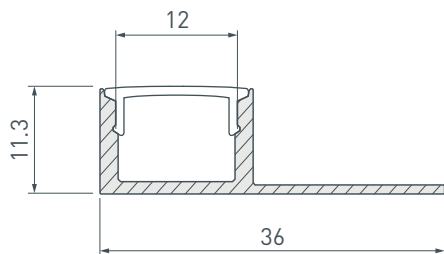

ПРИМЕНЕНИЕ

- Декоративная контурная подсветка углов и стен, линейная подсветка стен и конструкций.
- Для светодиодных лент шириной до 12 мм и мощностью до 25 Вт/м.

12 мм

Встраиваемый

Серебристый

ПАРАМЕТРЫ

Артикул	023894
Модель	ARH-DECORE-S12-LINE-EDGE-2000 ANOD
Цвет	 серебристый
Покрытие	анодированное
Форма (сечение)	с фланцем
Назначение	для контурной подсветки
Размеры профиля	2000×36×11.3 мм
Ширина площадки для лент	12 мм

ЧЕРТЕЖ

РУКОВОДСТВО ПО МОНТАЖУ ПРОФИЛЯ

Необходимые компоненты:

I		Профиль	III		Заглушка
II		Экран	IV		Светодиодная лента

- 1** / Установите в профиль I светодиодную ленту IV, затем заглушки III. Облицуйте часть поверхности плиткой либо нанесите финишную шпатлевку. Выведите кабель от блока питания светодиодной ленты.