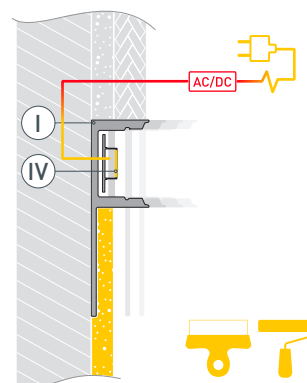

ЧЕРТЕЖ

РУКОВОДСТВО ПО МОНТАЖУ ПРОФИЛЯ

Необходимые компоненты:

I		Профиль	III		Заглушка
II		Экран	IV		Светодиодная лента

- 1** / Установите в профиль I светодиодную ленту IV, затем заглушки III. Облицуйте часть поверхности плиткой либо нанесите финишную шпатлевку. Выведите кабель от блока питания светодиодной ленты.

- 2** / Зафиксируйте профиль I на поверхности при помощи строительной смеси. Соедините кабели питания светодиодной ленты IV.

- 3** / Нанесите финальный слой шпатлевки либо уложите плитку. Установите на профиль экран II.

Заглушка

023896
ARH-DECORE-S12-LINE-EDGE с отверстием

СОПУТСТВУЮЩИЕ ТОВАРЫ И АКСЕССУАРЫ

Приобретаются отдельно

Лента

012335
RT 2-5000 12V Warm2700 2x

Лента

010346
RT 2-5000 24V Warm2700 2x