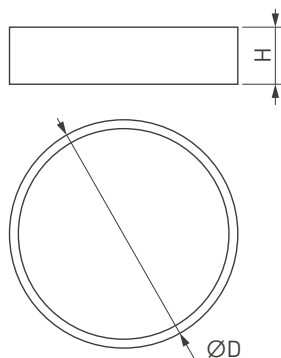

ОСОБЕННОСТИ

- Накладной светильник круглой формы в современном стиле.
- Металлический корпус белого или черного цвета.
- Четыре размера в модельном ряду: диаметр 400, 500, 600, 800 мм.
- Равномерное свечение по всей площади экрана без видимых точек светодиодов.
- Подвесной монтаж при использовании комплектов с регулируемой длиной тросиков (приобретаются отдельно).