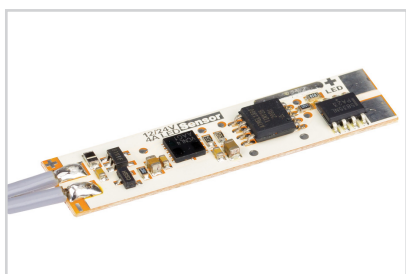

017216
SENS-4A

Микровыключатель