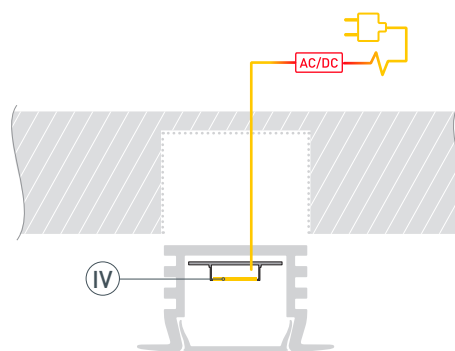

ЧЕРТЕЖ

РУКОВОДСТВО ПО МОНТАЖУ ПРОФИЛЯ

Необходимые компоненты

- 1** / Установите светодиодную ленту **ⓓ** в профиль **Ⓘ**, затем установите экран **Ⓜ** и заглушки **ⓓ**.

- 2** / Подготовьте паз для установки, выведите кабель от блока питания для светодиодной ленты. Нанесите в паз слой клея.

- 3** / Соедините кабели питания светодиодной ленты **ⓓ**.

- 4** / Установите профиль **Ⓘ** в подготовленный паз. При необходимости удалите излишки клея.

СОПУТСТВУЮЩИЕ ТОВАРЫ И АКСЕССУАРЫ

Приобретаются отдельно