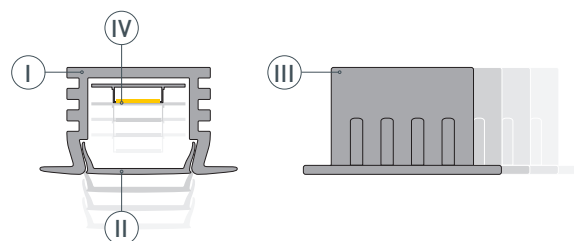

ПРИМЕНЕНИЕ

- Для использования внутри помещений.
- Для светодиодных лент шириной до 10 мм.

10 мм

Встраиваемый

Коричневый темный

ПАРАМЕТРЫ

Артикул	017653
Модель	PDS-F-2000 ANOD Brown Deep
Цвет	 коричневый темный
Покрытие	анодированное
Форма (сечение)	с фланцем
Назначение	для контурной подсветки
Размеры профиля	2000×22×12.2 мм
Ширина площадки для лент	11.3 мм

ЧЕРТЕЖ

РУКОВОДСТВО ПО МОНТАЖУ ПРОФИЛЯ

Необходимые компоненты

- 1** / Установите светодиодную ленту **ⓓ** в профиль **Ⓘ**, затем установите экран **Ⓜ** и заглушки **ⓓ**.

- 2** / Подготовьте паз для установки, выведите кабель от блока питания для светодиодной ленты. Нанесите в паз слой клея.

- 3** / Соедините кабели питания светодиодной ленты **ⓓ**.

- 4** / Установите профиль **Ⓘ** в подготовленный паз. При необходимости удалите излишки клея.

СОПУТСТВУЮЩИЕ ТОВАРЫ И АКСЕССУАРЫ

Приобретаются отдельно