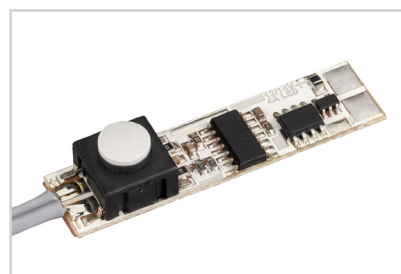

Электронная документация

АЛЮМИНИЕВЫЙ ПРОФИЛЬ

PDS-F-2000 ANOD Brown Deep

ОПИСАНИЕ

- Встраиваемый узкий профиль с накладным фланцем.
- Компактные размеры.
- Дополнительные аксессуары, заглушки и экраны.
- Хороший теплоотвод. Простая установка.
- Экран из стойкого к УФ-излучению поликарбоната с замком-защелкой, доступен черный, матовый, прозрачный, с линзой.

Микровыключатель

017216
SENS-4A

Микровыключатель

017219
SENS-4A (провод 1.5м)

Микровыключатель

013210
12V для PDS с проводом 1.5м

СОПУТСТВУЮЩИЕ ТОВАРЫ И АКСЕССУАРЫ

Приобретаются отдельно

Прокладка

013285
33×11×5 для микровыключателя

Прокладка

013284
2000×11×5 для светодиодной ленты

Лента

013287
Адгезивная 9 мм для профилей

Лента

019913(B)
RT 2-5000 24V White6000 1.6x