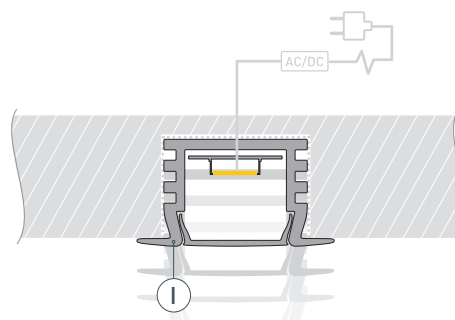

ПРИМЕНЕНИЕ

- Для использования внутри помещений.
- Для светодиодных лент шириной до 10 мм.

10 мм

Встраиваемый

Коричневый темный

ПАРАМЕТРЫ

Артикул	017653
Модель	PDS-F-2000 ANOD Brown Deep
Цвет	 коричневый темный
Покрытие	анодированное
Форма (сечение)	с фланцем
Назначение	для контурной подсветки
Размеры профиля	2000×22×12.2 мм
Ширина площадки для лент	11.3 мм

ЧЕРТЕЖ

РУКОВОДСТВО ПО МОНТАЖУ ПРОФИЛЯ

Необходимые компоненты

- 1** / Установите светодиодную ленту **ⓓ** в профиль **Ⓘ**, затем установите экран **Ⓜ** и заглушки **ⓓ**.

- 2** / Подготовьте паз для установки, выведите кабель от блока питания для светодиодной ленты. Нанесите в паз слой клея.

- 3** / Соедините кабели питания светодиодной ленты **ⓓ**.

- 4** / Установите профиль **Ⓘ** в подготовленный паз. При необходимости удалите излишки клея.

СОПУТСТВУЮЩИЕ ТОВАРЫ И АКСЕССУАРЫ

Приобретаются отдельно