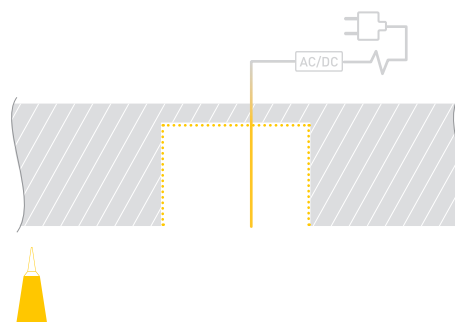

ПРИМЕНЕНИЕ

- Для использования внутри помещений.
- Для светодиодных лент шириной до 10 мм.

10 мм

Встраиваемый

Коричневый темный

ПАРАМЕТРЫ

Артикул	017653
Модель	PDS-F-2000 ANOD Brown Deep
Цвет	 коричневый темный
Покрытие	анодированное
Форма (сечение)	с фланцем
Назначение	для контурной подсветки
Размеры профиля	2000×22×12.2 мм
Ширина площадки для лент	11.3 мм

ЧЕРТЕЖ

РУКОВОДСТВО ПО МОНТАЖУ ПРОФИЛЯ

Необходимые компоненты

- 1** / Установите светодиодную ленту **ⓓ** в профиль **Ⓘ**, затем установите экран **Ⓜ** и заглушки **ⓓ**.

- 2** / Подготовьте паз для установки, выведите кабель от блока питания для светодиодной ленты. Нанесите в паз слой клея.

- 3** / Соедините кабели питания светодиодной ленты **ⓓ**.

- 4** / Установите профиль **Ⓘ** в подготовленный паз. При необходимости удалите излишки клея.

СОПУТСТВУЮЩИЕ ТОВАРЫ И АКСЕССУАРЫ

Приобретаются отдельно