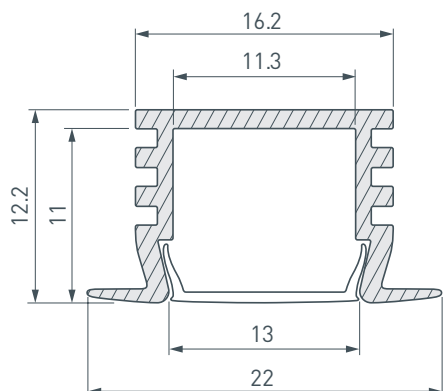

ПРИМЕНЕНИЕ

- Для использования внутри помещений.
- Для светодиодных лент шириной до 10 мм.

10 мм

Встраиваемый

Коричневый темный

ПАРАМЕТРЫ

Артикул	017653
Модель	PDS-F-2000 ANOD Brown Deep
Цвет	 коричневый темный
Покрытие	анодированное
Форма (сечение)	с фланцем
Назначение	для контурной подсветки
Размеры профиля	2000×22×12.2 мм
Ширина площадки для лент	11.3 мм

ЧЕРТЕЖ

РУКОВОДСТВО ПО МОНТАЖУ ПРОФИЛЯ

Необходимые компоненты

- 1** / Установите светодиодную ленту **ⓓ** в профиль **Ⓘ**, затем установите экран **Ⓜ** и заглушки **ⓓ**.

- 2** / Подготовьте паз для установки, выведите кабель от блока питания для светодиодной ленты. Нанесите в паз слой клея.