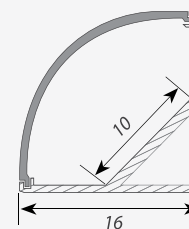

ЗАГЛУШКИ

Заглушка ARH-KANT-16S глухая

Заглушка ARH-KANT-16S с отверстием

Экраны, заглушки и крепёж поставляются отдельно.

Сечение профиля (мм):

глухая

с отверстием

глухая