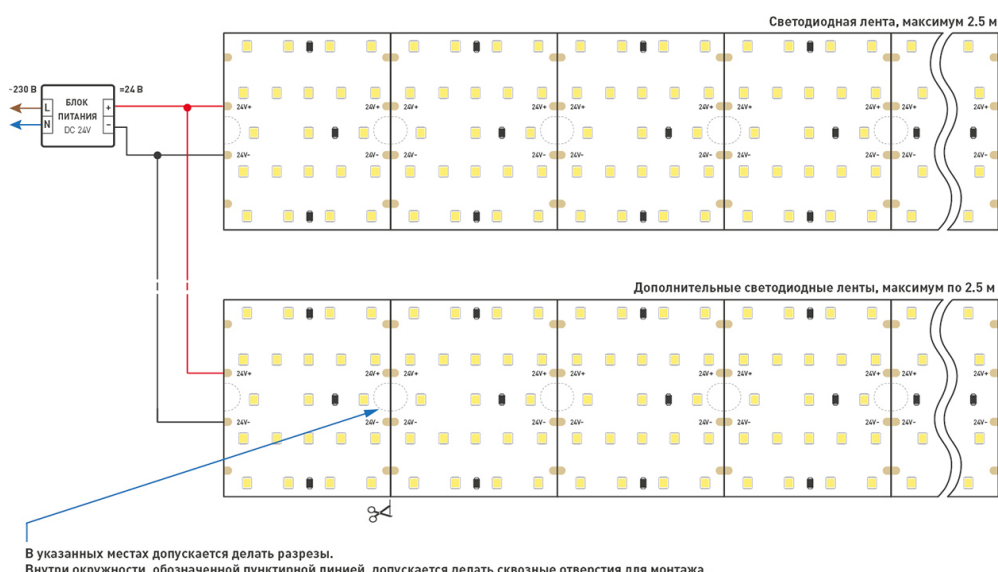

## РЕКОМЕНДАЦИИ ПО ПОДКЛЮЧЕНИЮ И УСТАНОВКЕ

Максимальная длина подключения ленты – 2.5 м (1 катушка).

Схема подключения нескольких светодиодных лент с одной стороны.

## КАК СГИБАТЬ ЛЕНТУ

Правильный изгиб ленты. Минимальный радиус изгиба указан в инструкции к ленте.