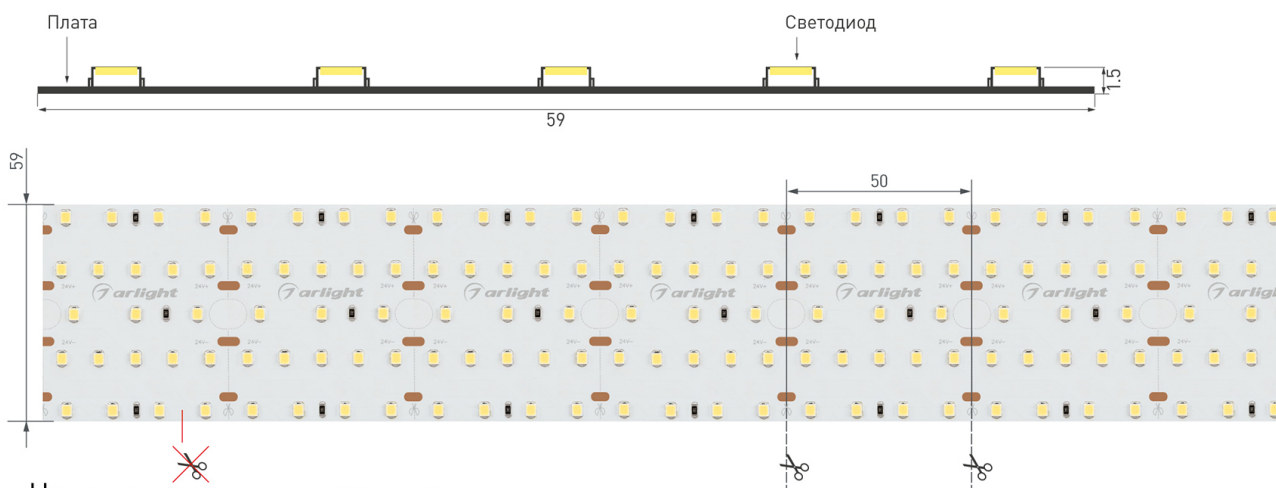

КОНСТРУКТИВНЫЙ ЧЕРТЕЖ