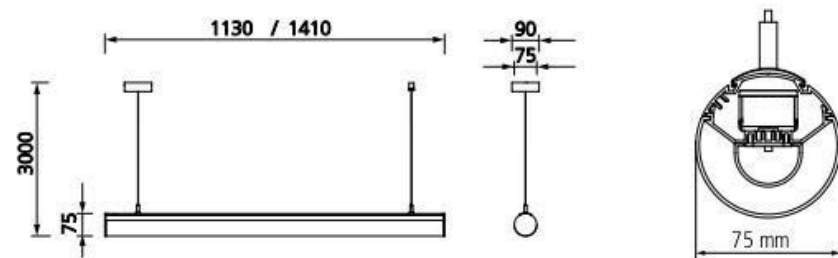

Emergency

Colours

PUBLIC

155-001-XYZ 1130 mm

155-002-XYZ 1410 mm

Beispiel Artikel-Nr. example item no.	Erklärung explanation:
155-001-XYZ	X: Farbe / colour 1 = weiß ähnlich RAL9003 / white similar RAL9003 2 = silbergrau ähnlich RAL9006 / silver grey similar RAL9006
155-001-XYZ	Y: Steuerung / controls 0 = ON/Off 2 = DIM DALI
155-001-XYZ	Z: Lichtfarbe / colour of light 3 = 3000K 4 = 4000K
155-001-XYZ-E	Notlicht / Emergency E = mit 3h- Batterie / with 3h battery

Grundleuchten aus dem STRADA System (s. Seite 14) sind auch als Einzelleuchte einsetzbar

STRADA System start modules (p. 14) can also be used as single luminaires