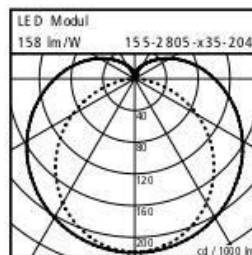

Systemleuchte PUBLIC System luminaire PUBLIC			
Abmessung dimensions	Lichtfarbe colour of light	Lichtstrom (lm) luminous flux	Energieeffizienz (lm/W) energy efficiency (lm/W)
1125 mm	3000 K	2200	138
1125 mm	4000 K	2300	144
1125 mm	2700-6500 K	2200	134
1405 mm	3000 K	2750	138
1405 mm	4000 K	2850	143
1405 mm	2700-6500 K	2750	135
1685 mm	3000 K	3300	143
1685 mm	4000 K	3400	148
1685 mm	2700-6500 K	3300	139
2805 mm	3000 K	5500	153
2805 mm	4000 K	5700	158
2805 mm	2700-6500 K	5500	135