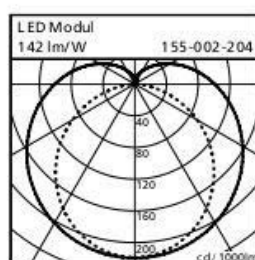

STRADA Pendelleuchte PUBLIC STRADA Pendant luminaire PUBLIC				
Abmessung dimensions	Artikel-Nr. item no.	Lichtfarbe colour of light	Lichtstrom (lm) luminous flux	Energieeffizienz (lm/W) energy efficiency (lm/W)
1130 mm	155-001-XX3	3000 K	2200	138
1130 mm	155-001-XX4	4000 K	2300	144
1410 mm	155-002-XX3	3000 K	2750	138
1410 mm	155-002-XX4	4000 K	2850	142