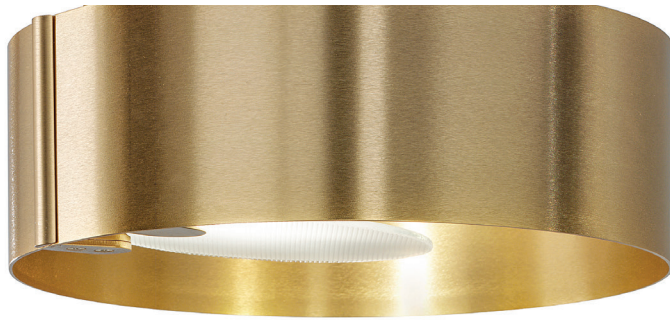

# SOUND PL1

Design by: Giovanni Battista Gianola

# MASIERO

Struttura in metallo, diffusore in vetro decorato.

Metal frame, decorated glass diffuser.

Metallstruktur, Diffusor aus dekoriertem Glas.

Structure en métal, diffuseur en verre coloré.

Металлический каркас, рассеиватель из декорированного стекла.

CE

H 13 cm / 5.11"  
Ø 30 cm / 11.81"

**STANDARD LIGHTING:**

1×G9×40 W

**LED LIGHTING:**

DOWN: LED x 3W CRI>80

3000 K - 480 lm

DIMMABLE: 1-10V + PUSH

**G12** Oro spazzolato  
Brushed gold