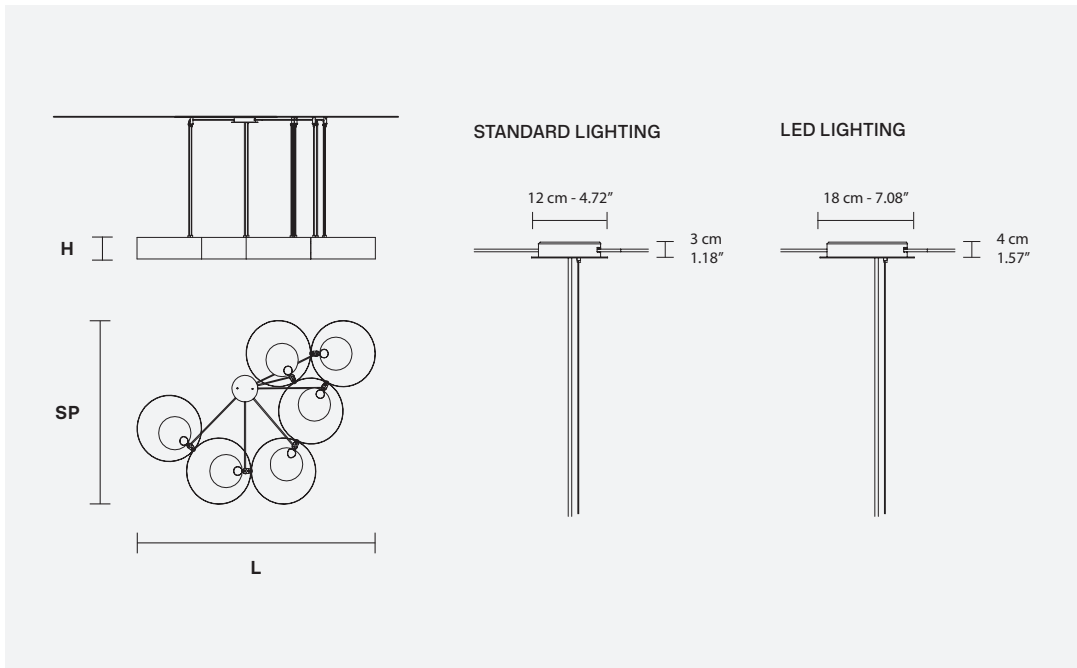

Металлический каркас, рассеиватель из декорированного стекла.

CE

H 11 cm / 4.33"

L 120 cm / 47.24"

SP 80 cm / 31.49"

STANDARD LIGHTING:

6×G9×40 W

LED LIGHTING:

UP: LED x 17W CRI>80

3000 K - 2680 lm

DOWN: LED x 17W CRI>80

3000 K - 2680 lm

DIMMABLE: DALI + 1-10V + PUSH

G12 Oro spazzolato
Brushed gold