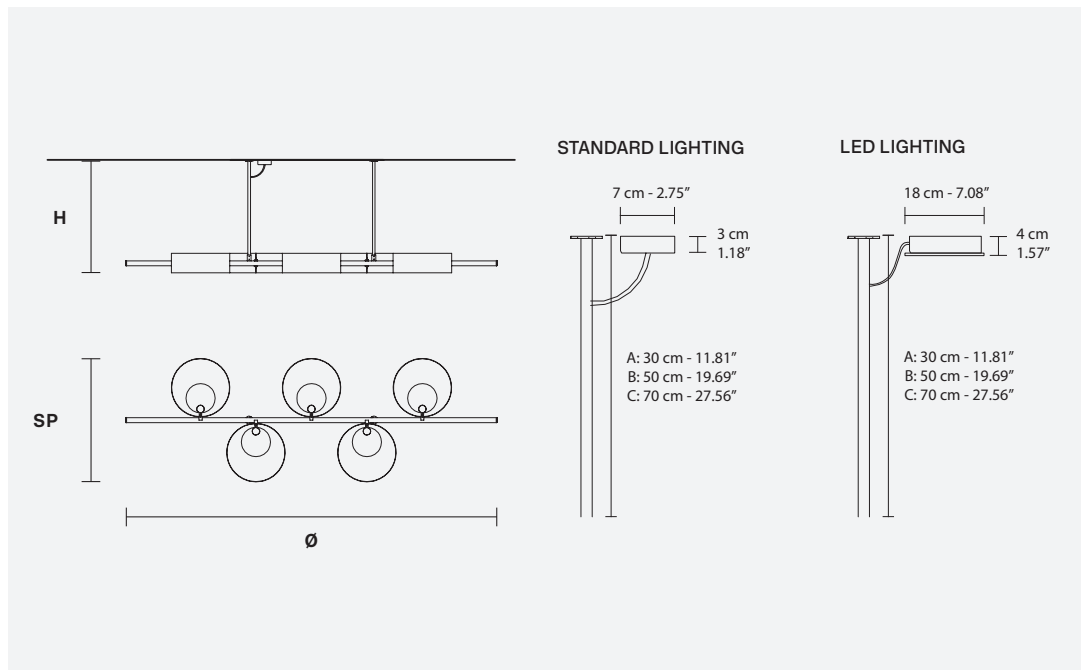

SOUND BIL5

Design by: Giovanni Battista Gianola

MASIERO

Struttura in metallo, diffusore in vetro decorato.

Metal frame, decorated glass diffuser.

Metallstruktur, Diffusor aus dekoriertem Glas.

Structure en métal, diffuseur en verre coloré.

Металлический каркас, рассеиватель из декорированного стекла.

CE

H A: 38 cm / 14.96"
B: 58 cm / 22.83"
C: 78 cm / 30.50"
L 191 cm / 75.19"
SP 64 cm / 25.19"

STANDARD LIGHTING:

5×G9×40 W

LED LIGHTING:

UP: LED x 15W CRI>80

3000 K - 2300 lm

DOWN: LED x 15W CRI>80

3000 K - 2300 lm

DIMMABLE: DALI + 1-10V + PUSH

G12 Oro spazzolato
Brushed gold