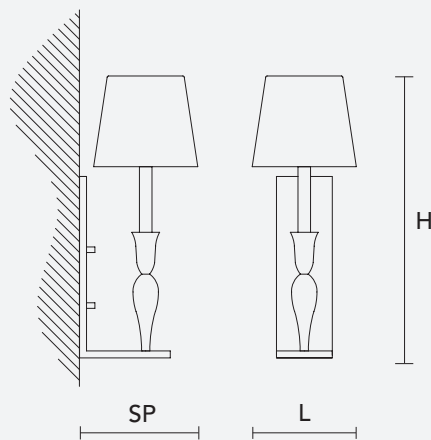

F01

F02

F-03

WH-M