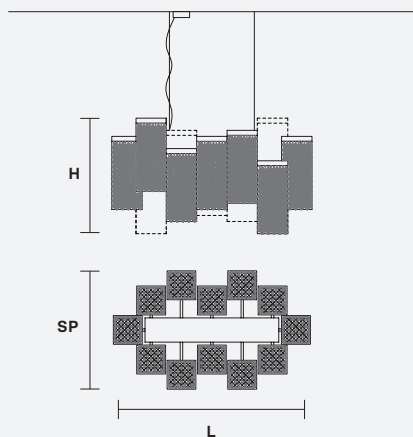

SKYLINE S12

Design by: Manuel Vivian

MASIERO

Struttura in metallo in finitura ottone brunito. Pendagli in cristallo fumè.

Metal frame in burnished brass finishing. Smoky crystal pendants.

Metallstruktur, Ausführung brüniertes Messing. Anhänger aus Kristall in Farbe Fumè'.

Structure métallique en finition laiton bruni. Pampilles en cristal fumé.

Металлическая конструкция, отделка латунь вороненая. Кистальные подвески в дымчатом цвете.

CE 

H 48 cm / 18.89"
L 83 cm / 32.67"
SP 50 cm / 19.68"

 12×E14×40 W
USA 12×E12×40 W
(not included)

G14

Fumé / Smoky