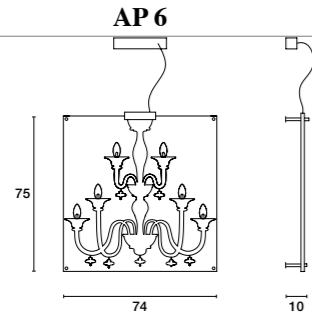

SINFONIA
design massimo tonetto

Lampadario a luce diffusa. Chandelier providing diffused light.
Struttura in metallo cromato. Metal structure and components
in chrome finish. Methacrylate
Diffusore in metacrilato
trasparente con serigrafia
colorata bianca, rossa o nera.
diffuser transparent shade with
white, red or black decoration.

20W G4 ●
10W G4 ●
4W LED G4 ●

6 x ● or 6 x LED ●