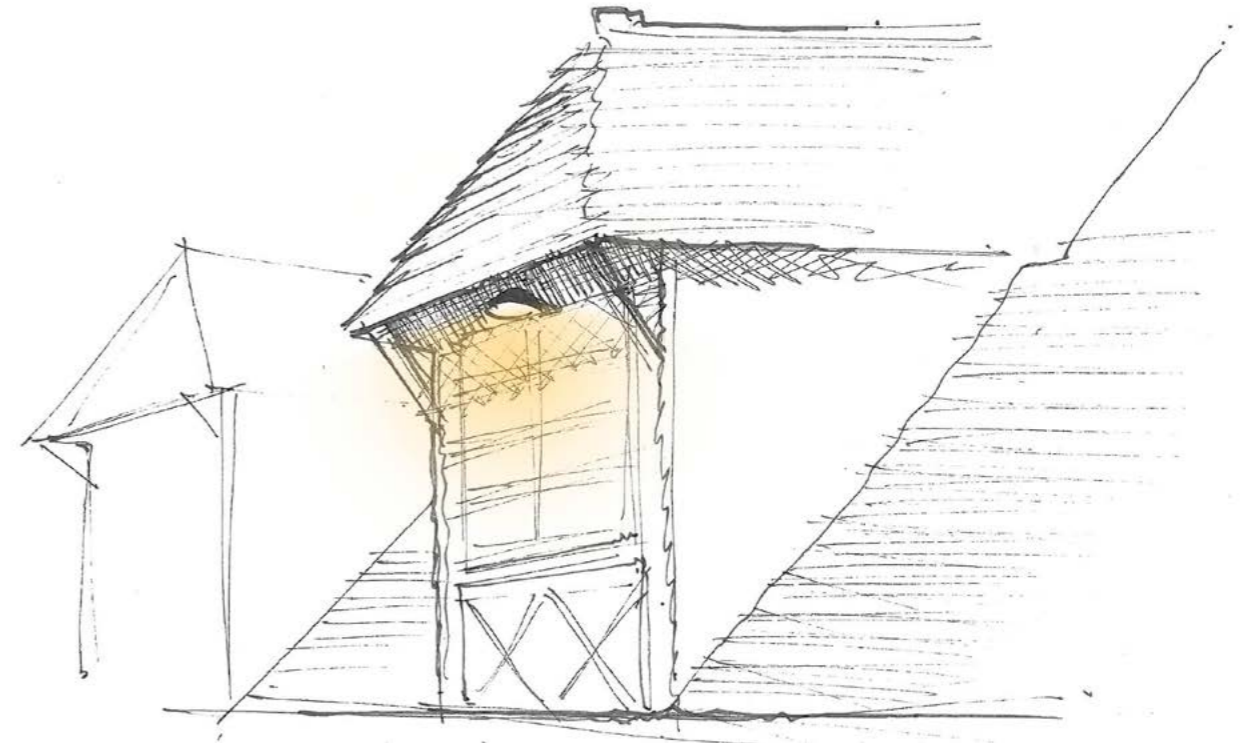

CONCEPT SENDIE

Un design minimaliste pour cette collection qui rend hommage à la beauté de l'esthétique industrielle. Leur allure modeste dissimule de grandes ressources d'éclairage.

/A minimalist design for this collection who pays tribute to the beauty of the industrial aesthetic. Its subtle look hides great lighting resources.