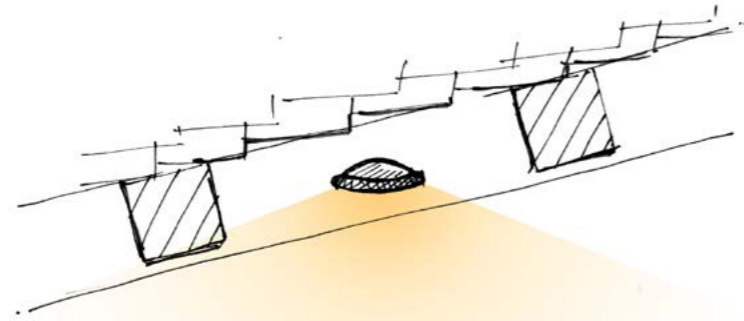

CONCEPT SENDIE

Un design minimaliste pour cette collection qui rend hommage à la beauté de l'esthétique industrielle. Leur allure modeste dissimule de grandes ressources d'éclairage.

/A minimalist design for this collection who pays tribute to the beauty of the industrial aesthetic. Its subtle look hides great lighting resources.