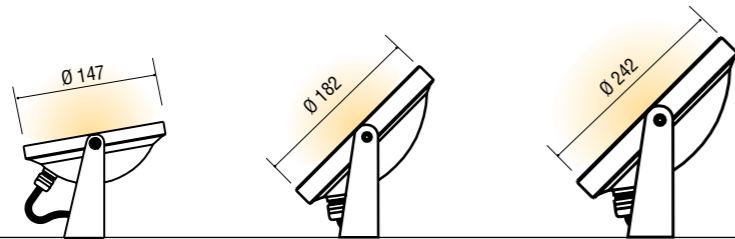

Myria Luna

Mega Luna

COLLECTION SENDIE

ALUMINIUM PEINT

Luna