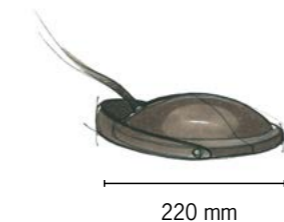

Bronze ou aluminium

HAL 35W 12V
LED 3 x 1.7W 12V

160°

Mega Luna

Aluminium

HAL 50W 12V
LED 4 x 1.7W 12V

160°

Mini Ronda