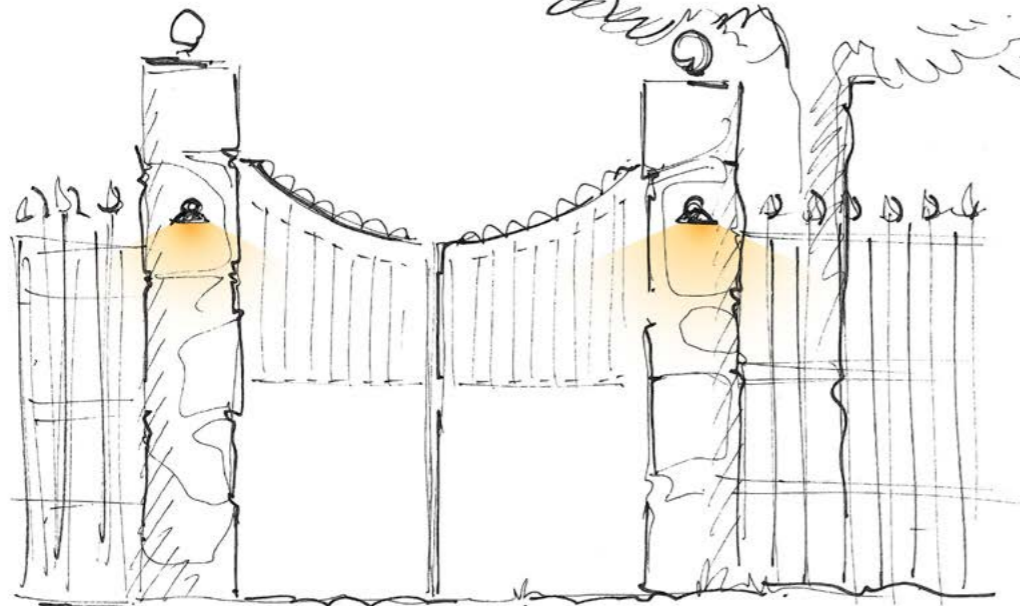

CONCEPT SENDIE

Un design minimaliste pour cette collection qui rend hommage à la beauté de l'esthétique industrielle. Leur allure modeste dissimule de grandes ressources d'éclairage.

/A minimalist design for this collection who pays tribute to the beauty of the industrial aesthetic. Its subtle look hides great lighting resources.