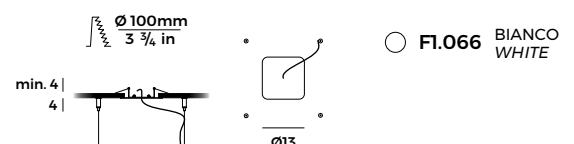

ACCESSORI - ACCESSORIES

PIATTO CHIUSURA PER INSTALLAZIONE AD INCASSO
COVER PLATE FOR RECESSED INSTALLATION

AVVISO - Il flusso luminoso (lm) per tutti gli apparecchi a LED è stimato in base ai valori nominali delle sorgenti LED. I dati tecnici potrebbero essere soggetti a modifiche senza preavviso. Florian srl non fornisce alcuna garanzia legale per l'accuratezza di questa scheda tecnica.

NOTICE - Luminous flux (lm) for all LED luminaires is estimated based on nominal ratings of the LED sources. Technical data could be subject to alteration without notice. Florian srl does not provide legal guarantee for the accuracy of this data sheet.