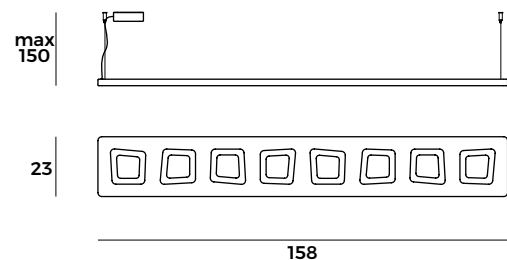

CERTIFICAZIONI - MARKS

CODICI - CODES

○ **F1.073** BIANCO
WHITE