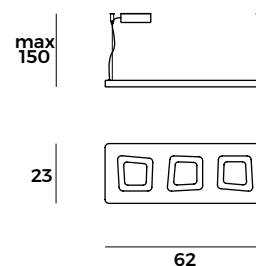

CERTIFICAZIONI - MARKS

CODICI - CODES

○ F1.069 BIANCO
WHITE