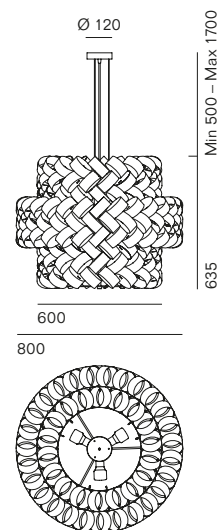

Anelli ovunque. L'interno della lampada disegnata da Brian Rasmussen, attira a sé tutti gli anelli circostanti. Come se esercitasse un magnetismo. Per stare il più vicino possibile tra di loro si sono messi a seguire una logica geometrica che sembra ottimizzare lo spazio disponibile. Possiamo ingrandire la lampada quanto vogliamo, gli anelli copriranno comunque tutta la superficie con il loro pattern geometrico. Gli anelli dei diffusori sono in PVC nelle finiture bianco, bianco e oro, nero e oro e vengono fissati alla struttura metallica attraverso piccole borchie verniciate.

Rings everywhere. The inside of the lamp designed by Brian Rasmussen draws all of the surrounding rings to it. As if it had a sort of magnetism. They follow a geometrical logic to keep as close as possible, which seemingly optimises the space available. You can make the lamp as big as you want; the rings will still cover the entire surface with their geometric pattern. The rings of the diffusers are made in PVC with white, white and gold, and black and gold finishes and are attached to the metal structure with small painted studs.

A

B

C

Prodotto Product	Tipologia Type	Lampadine consigliate Suggested light bulbs	Attacco Socket	Volt
Ring	Sospensione	• 3 Alogene / Halogen 100 W	E 27	220 / 240
<b>A B</b>	Pendant	• 3 Fluorescenti / Fluorescent 20 W	E 27	220 / 240
		• 3 Led max 15 W	E 27	220 / 240
		• 3 Led max 15 W	E 26	110 / 120
Ring Mix	Sospensione	• 6 Alogene / Halogen 70 W	E 27	220 / 240
<b>C</b>	Pendant	• 6 Fluorescenti / Fluorescent 20 W	E 27	220 / 240
		• 6 Led max 9 W	E 27	220 / 240
		• 6 Led max 9 W	E 26	110 / 120

#### Struttura Frame

1 Metallo verniciato bianco opaco / Matt white lacquered metal 2 Metallo verniciato nero opaco / Matt black lacquered metal