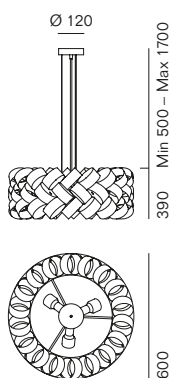

Anelli ovunque. L'interno della lampada disegnata da Brian Rasmussen, attira a sé tutti gli anelli circostanti. Come se esercitasse un magnetismo. Per stare il più vicino possibile tra di loro si sono messi a seguire una logica geometrica che sembra ottimizzare lo spazio disponibile. Possiamo ingrandire la lampada quanto vogliamo, gli anelli copriranno comunque tutta la superficie con il loro pattern geometrico. Gli anelli dei diffusori sono in PVC nelle finiture bianco, bianco e oro, nero e oro e vengono fissati alla struttura metallica attraverso piccole borchie verniciate.

Rings everywhere. The inside of the lamp designed by Brian Rasmussen draws all of the surrounding rings to it. As if it had a sort of magnetism. They follow a geometrical logic to keep as close as possible, which seemingly optimises the space available. You can make the lamp as big as you want; the rings will still cover the entire surface with their geometric pattern. The rings of the diffusers are made in PVC with white, white and gold, and black and gold finishes and are attached to the metal structure with small painted studs.

A

B

C

Prodotto Product	Tipologia Type	Lampadine consigliate Suggested light bulbs	Attacco Socket	Volt
Ring	Sospensione	• 3 Alogene / Halogen 100 W	E 27	220 / 240
<b>A B</b>	Pendant	• 3 Fluorescenti / Fluorescent 20 W	E 27	220 / 240
		• 3 Led max 15 W	E 27	220 / 240
		• 3 Led max 15 W	E 26	110 / 120
Ring Mix	Sospensione	• 6 Alogene / Halogen 70 W	E 27	220 / 240
<b>C</b>	Pendant	• 6 Fluorescenti / Fluorescent 20 W	E 27	220 / 240
		• 6 Led max 9 W	E 27	220 / 240
		• 6 Led max 9 W	E 26	110 / 120

#### Struttura Frame

1 Metallo verniciato bianco opaco / Matt white lacquered metal 2 Metallo verniciato nero opaco / Matt black lacquered metal