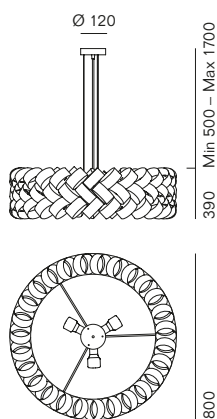

Anelli ovunque. L'interno della lampada disegnata da Brian Rasmussen, attira a sé tutti gli anelli circostanti. Come se esercitasse un magnetismo. Per stare il più vicino possibile tra di loro si sono messi a seguire una logica geometrica che sembra ottimizzare lo spazio disponibile. Possiamo ingrandire la lampada quanto vogliamo, gli anelli copriranno comunque tutta la superficie con il loro pattern geometrico. Gli anelli dei diffusori sono in PVC nelle finiture bianco, bianco e oro, nero e oro e vengono fissati alla struttura metallica attraverso piccole borchie verniciate.

Rings everywhere. The inside of the lamp designed by Brian Rasmussen draws all of the surrounding rings to it. As if it had a sort of magnetism. They follow a geometrical logic to keep as close as possible, which seemingly optimises the space available. You can make the lamp as big as you want; the rings will still cover the entire surface with their geometric pattern. The rings of the diffusers are made in PVC with white, white and gold, and black and gold finishes and are attached to the metal structure with small painted studs.

A

B

C

Prodotto Product	Tipologia Type	Lampadine consigliate Suggested light bulbs	Attacco Socket	Volt
Ring	Sospensione	• 3 Alogene / Halogen 100 W	E 27	220 / 240
<b>A B</b>	Pendant	• 3 Fluorescenti / Fluorescent 20 W	E 27	220 / 240
		• 3 Led max 15 W	E 27	220 / 240
		• 3 Led max 15 W	E 26	110 / 120
Ring Mix	Sospensione	• 6 Alogene / Halogen 70 W	E 27	220 / 240
<b>C</b>	Pendant	• 6 Fluorescenti / Fluorescent 20 W	E 27	220 / 240
		• 6 Led max 9 W	E 27	220 / 240
		• 6 Led max 9 W	E 26	110 / 120

#### Struttura Frame

1 Metallo verniciato bianco opaco / Matt white lacquered metal 2 Metallo verniciato nero opaco / Matt black lacquered metal