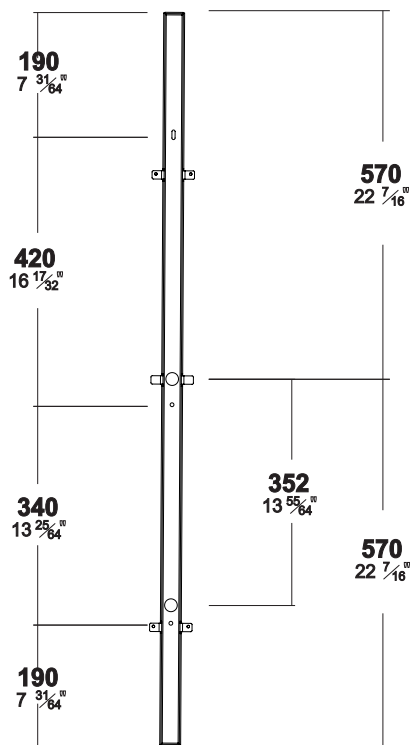

Colori Cristallo / Crystal Colors

-  *Cristallo al piombo 30% / Lead Crystal 30%*

Tipo di luce / Light Source

*LED 32.8 Watt - 230 V
2320 lumen - 3000°K*

Un cristallo che racchiude la luce, la avvolge e la trasmette amplificata in tutta la sua luminosa bellezza, una luce scomposta in scintille con i colori dell'arcobaleno, una gioia per gli occhi che possono godere di questa piacevole visione; La possibilità di creare con fantasia e personalità propri e spettacolari percorsi di luce è quanto offrono le proposte della linea New York. /

Punti di fissaggio staffa /
Bracket fixing points

Codice / Code **9282/PL120**

Tipo / Type **Plafoniera / Ceiling lamp**

Dimensioni / Dimensions

L 120x9 - H 9 cm

W 47.24x3.54 - H 3.54 in

Peso e Volume / Weight and Volume

12,00 kg / 26.45 lb

0,137 m³ / 4.838 ft³

CE

Per la legenda dei simboli visitare il sito .
For the symbols key visit the website.
Pour la clé des symboles visitez le site Web.
Für die Zeichenerklärung Besuchen Sie die Website.
Para la clave de los símbolos visitar la página web.
Чтобы найти ключ к символам - посетите сайт .