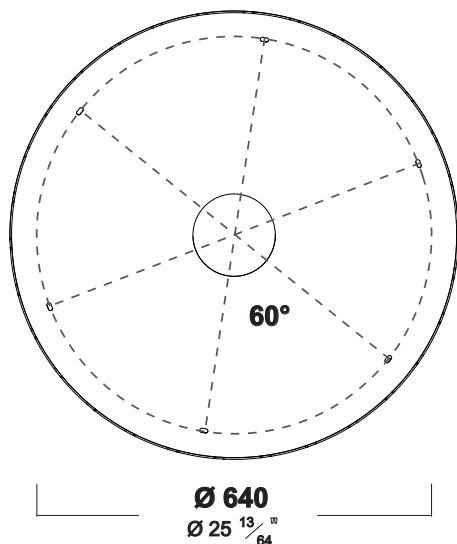

*Ambra / Amber*

*Fumè / Smoked*

*Azzurro / Light Blue*

---

**Tipo di luce / Light Source**

*36xG9 alogena risparmio energetico o 36xG9 LED*

*36xG9 halogen energy saver or 36xG9 LED bulbs*

**Punti di fissaggio staffa /**  
Bracket fixing points

Codice / Code **296/S**

Tipo / Type **Sospensione / Hanging lamp**

**Dimensioni / Dimensions**

Ø 350 - H 160 cm  
Ø 137.80 - H 62.99 in

**Peso e Volume / Weight and Volume**

92,50 kg / 203.92 lb

1,437 m<sup>3</sup> / 50.747 ft<sup>3</sup>