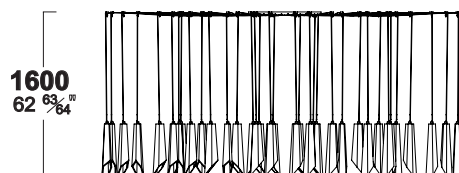

*Ambra / Amber*

*Fumè / Smoked*

*Azzurro / Light Blue*

---

**Tipo di luce / Light Source**

*36xG9 alogena risparmio energetico o 36xG9 LED*

*36xG9 halogen energy saver or 36xG9 LED bulbs*

**Punti di fissaggio staffa /**  
Bracket fixing points

Codice / Code **296/S**

Tipo / Type **Sospensione / Hanging lamp**

**Dimensioni / Dimensions**

Ø 350 - H 160 cm  
Ø 137.80 - H 62.99 in

**Peso e Volume / Weight and Volume**

92,50 kg / 203.92 lb

1,437 m<sup>3</sup> / 50.747 ft<sup>3</sup>