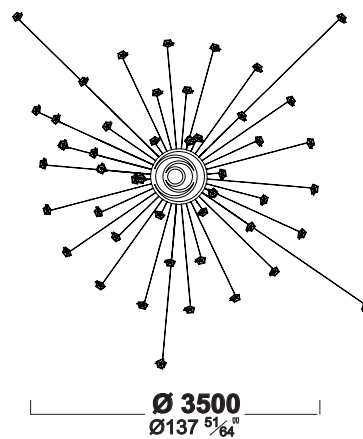

*Ambra / Amber*

*Fumè / Smoked*

*Azzurro / Light Blue*

---

**Tipo di luce / Light Source**

*36xG9 alogena risparmio energetico o 36xG9 LED*

*36xG9 halogen energy saver or 36xG9 LED bulbs*

**Punti di fissaggio staffa /**  
Bracket fixing points

Codice / Code **296/S**

Tipo / Type **Sospensione / Hanging lamp**

**Dimensioni / Dimensions**

Ø 350 - H 160 cm  
Ø 137.80 - H 62.99 in

**Peso e Volume / Weight and Volume**

92,50 kg / 203.92 lb

1,437 m<sup>3</sup> / 50.747 ft<sup>3</sup>