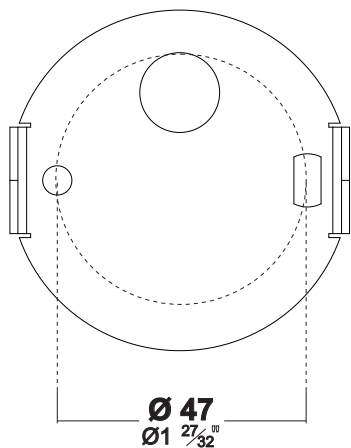

**Punti di fissaggio staffa /**  
Bracket fixing points

Codice / Code **292/S1**

Tipo / Type **Sospensione / Hanging lamp**

**Dimensioni / Dimensions**

Ø 20 - H 70-115 cm

Ø 7.87 - H 27.56-45.28 in

**Peso e Volume / Weight and Volume**

4,30 kg / 8.81 lb

0,066 m<sup>3</sup> / 1.545 ft<sup>3</sup>

Per la legenda dei simboli visitare il sito .  
For the symbols key visit the website.  
Pour la clé des symboles visitez le site Web.  
Für die Zeichenerklärung Besuchen Sie die Website.  
Para la clave de los símbolos visitar la página web.  
Чтобы найти ключ к символам - посетите сайт .