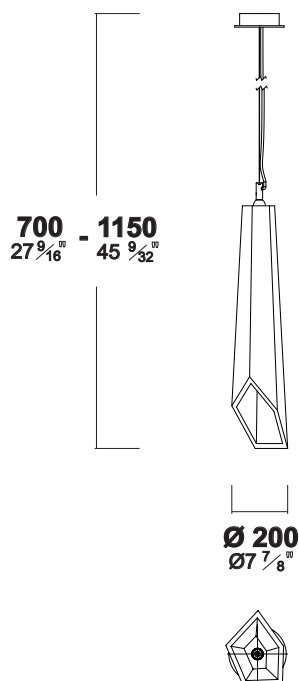

**Punti di fissaggio staffa /**  
Bracket fixing points

Codice / Code **292/S1**

Tipo / Type **Sospensione / Hanging lamp**

**Dimensioni / Dimensions**

Ø 20 - H 70-115 cm

Ø 7.87 - H 27.56-45.28 in

**Peso e Volume / Weight and Volume**

4,30 kg / 8.81 lb

0,066 m<sup>3</sup> / 1.545 ft<sup>3</sup>

Per la legenda dei simboli visitare il sito .  
For the symbols key visit the website.  
Pour la clé des symboles visitez le site Web.  
Für die Zeichenerklärung Besuchen Sie die Website.  
Para la clave de los símbolos visitar la página web.  
Чтобы найти ключ к символам - посетите сайт .