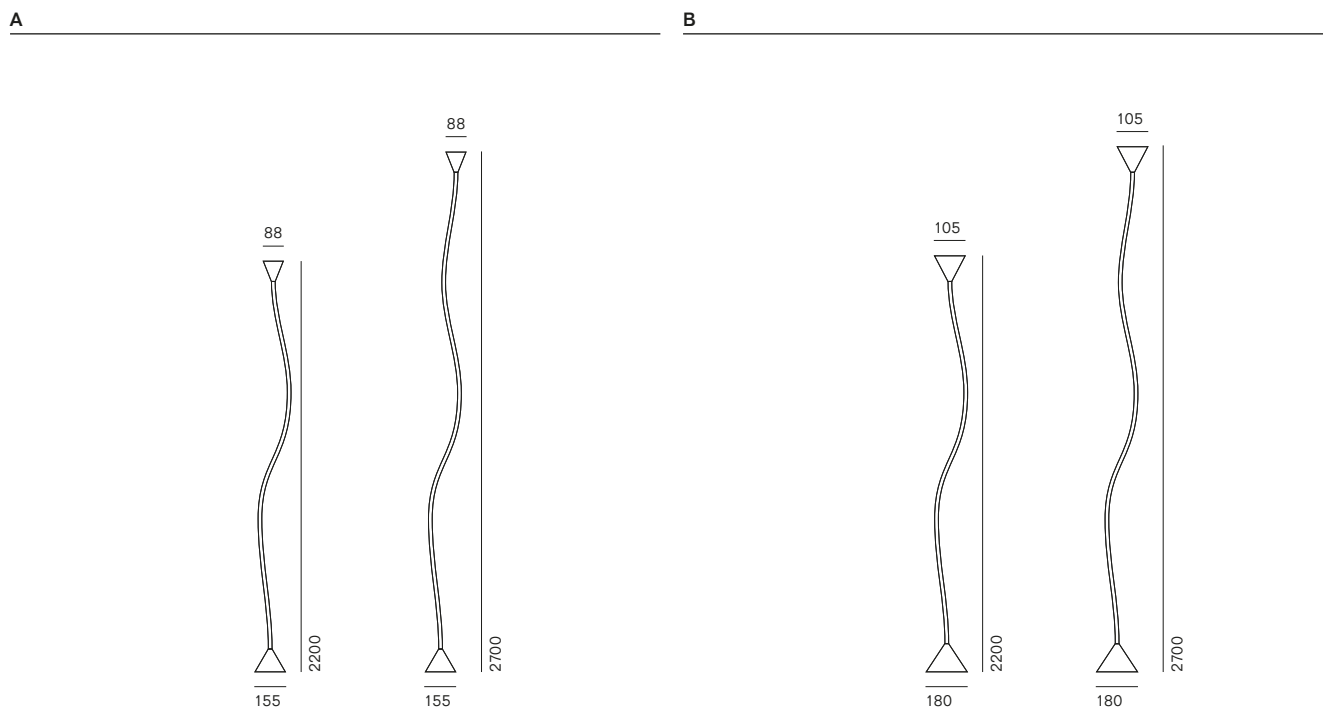

Considerata una icona della contemporaneità, la lampada Papiro occupa un posto da protagonista all'interno di Pallucco. Progettata nel 1989 da Sergio Calatroni, personalità eclettica divisa fra arte, design e architettura, Papiro si distingue per la sua capacità di essere modellata a piacimento. È una presenza sottile, organica e sinuosa, a metà fra lampada e scultura domestica. La versione Led unisce al fascino artistico di questo progetto l'efficienza di una tecnologia a basso consumo energetico e ad elevato potere illuminante.

Considered an icon of contemporary design, the Papiro lamp is one of the stars of the Pallucco line. Designed by Sergio Calatroni in 1989, eclectic personality spanning the realms of art, design and architecture. Papiro stands out for the possibility of being shaped at will, like a fine, organic, sinuous presence – halfway between a lamp and a home sculpture. The Led version combines the artistic charm of this design with energy-efficient and high luminous power technology.