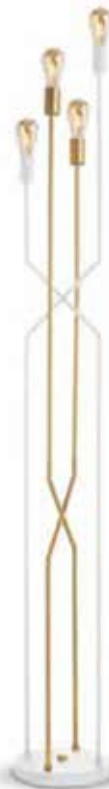

4006.0

4006.1

4006.5

4006.01

4006.05

Apparecchi in ottone disponibile nei colori ottone, bianco e nero opaco.

Brass Lights with brass, black and white matte colour

Art.	Ottone Brass	Nero Black	Bianco White	W	💡	IP	Classe efficienza energetica Energy efficiency classes
4005	4005.0	4005.1	4005.5	2X52	E27	20	A++E
4006	4006.0	4006.1	4006.5	4X52	E27	20	A++E
Art.	Ottone + Nero Brass+Black	Ottone + Bianco Brass+White		W	💡	IP	Classe efficienza energetica Energy efficiency classes
4006	4006.01	4006.05		4X52	E27	20	A++E

CE EAC

• lampadine non incluse

• bulbs not included