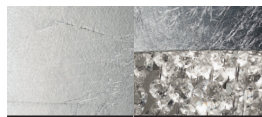

F02 Silver leaf frame comes with transparent pendants