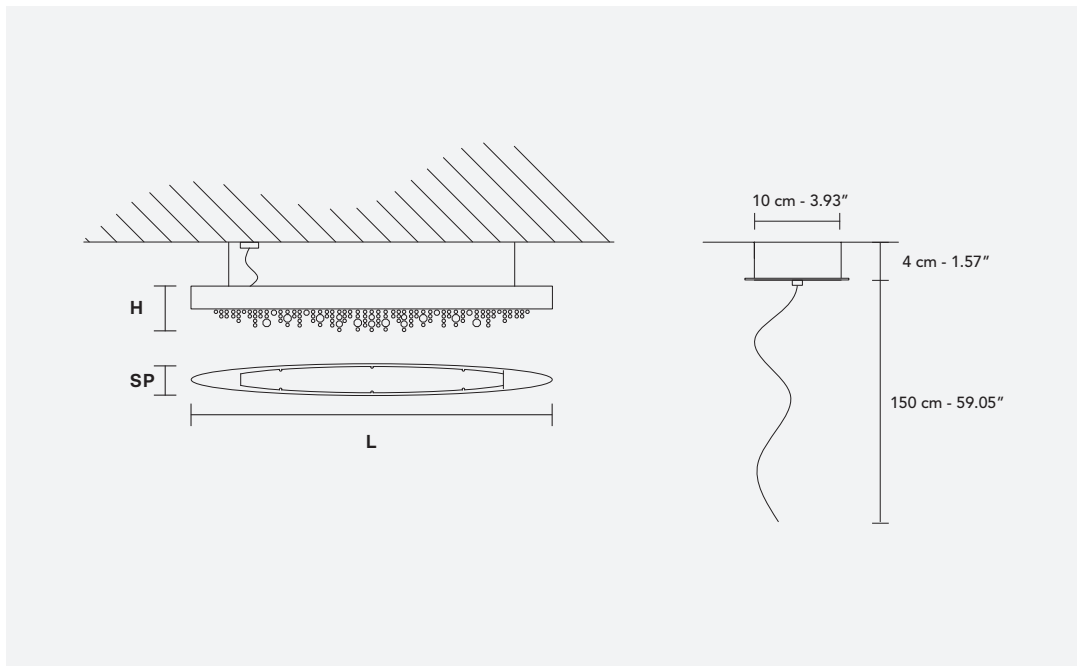

OLÁ S6 OV 160

Design by: Fly design studio

MASIERO

Lampada con struttura in metallo verniciato, pendagli in vetro Italiano verniciato.

Powder coated metal frame, coated Italian-glass pendants.

Lampe mit lackierter Metallstruktur, Gehänge aus lackiertem italienischem Glas.

Lampe avec structure en métal verni, breloques en verre italien verni.

Лампа с металлическим окрашенным каркасом, подвесы из окрашенного итальянского стекла.

H 20 cm / 7.87"
L 160 cm / 63.00"
SP 14 cm / 5.50"

TRADITIONAL LIGHTING

6x E14x40 W max
USA 6x E12x40 W max
(not included)

LED LIGHTING

UP LED x 18 W CRI>80
 3000 K - 2826lm
DOWN LED x 44.5 W CRI>80
 3000 K - 7065 lm
Dimmable: PUSH + DALI

*: available on request / disponibile su richiesta