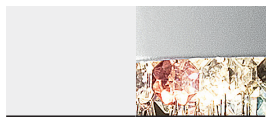

OLÁ S6 OV 160

Design by: Fly design studio

MASIERO

Lampada con struttura in metallo verniciato, pendagli in vetro Italiano verniciato.

Powder coated metal frame, coated Italian-glass pendants.

Lampe mit lackierter Metallstruktur, Gehänge aus lackiertem italienischem Glas.

TRADITIONAL LIGHTING

6x E14x40 W max
USA 6x E12x40 W max
(not included)

LED LIGHTING

UP LED x 18 W CRI>80
 3000 K - 2826lm
DOWN LED x 44.5 W CRI>80
 3000 K - 7065 lm
Dimmable: PUSH + DALI

*: available on request / disponibile su richiesta