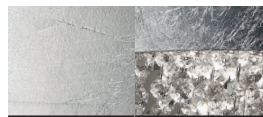

F02 Silver leaf frame comes with transparent pendants