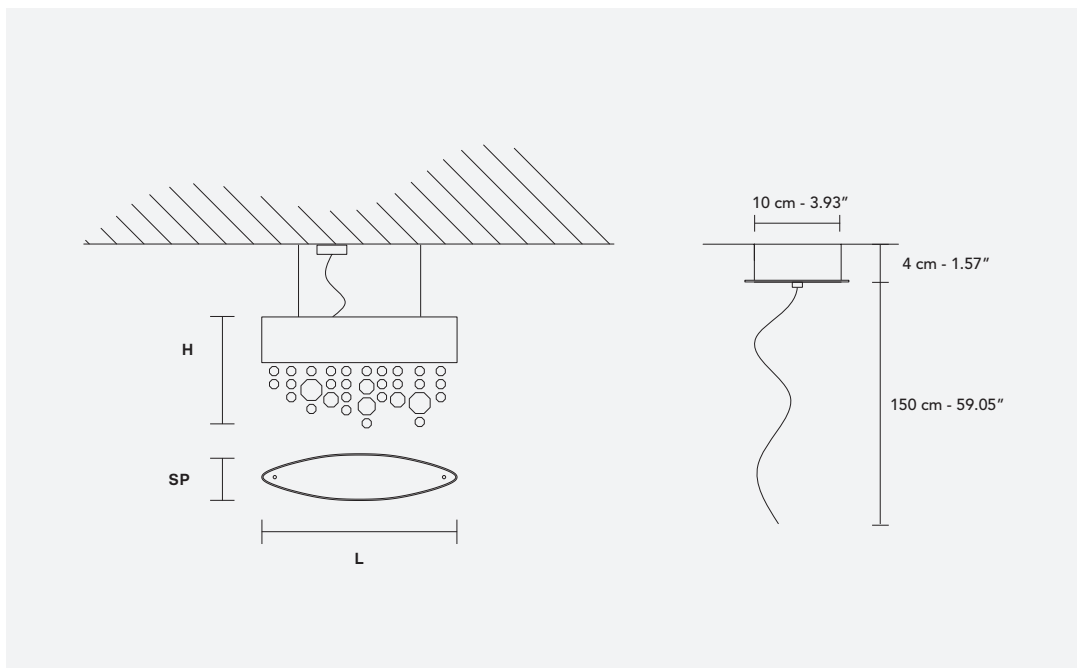

Lampe avec structure en métal verni, breloques en verre italien verni.

Лампа с металлическим окрашенным каркасом, подвесы из окрашенного итальянского стекла.

**H** 18 cm / 7.09"  
**L** 50 cm / 19.69"  
**SP** 8 cm / 3.14"

TRADITIONAL LIGHTING

 2×E27×60 W max  
**USA** 2×E26×60 W max  
(not included)

LED LIGHTING

**UP** LED x 5.25 W CRI>80  
3000 K - 840 lm  
**DOWN** LED x 7.8 W CRI>80  
3000 K - 1240 lm  
**Dimmable:** PUSH + 1-10V