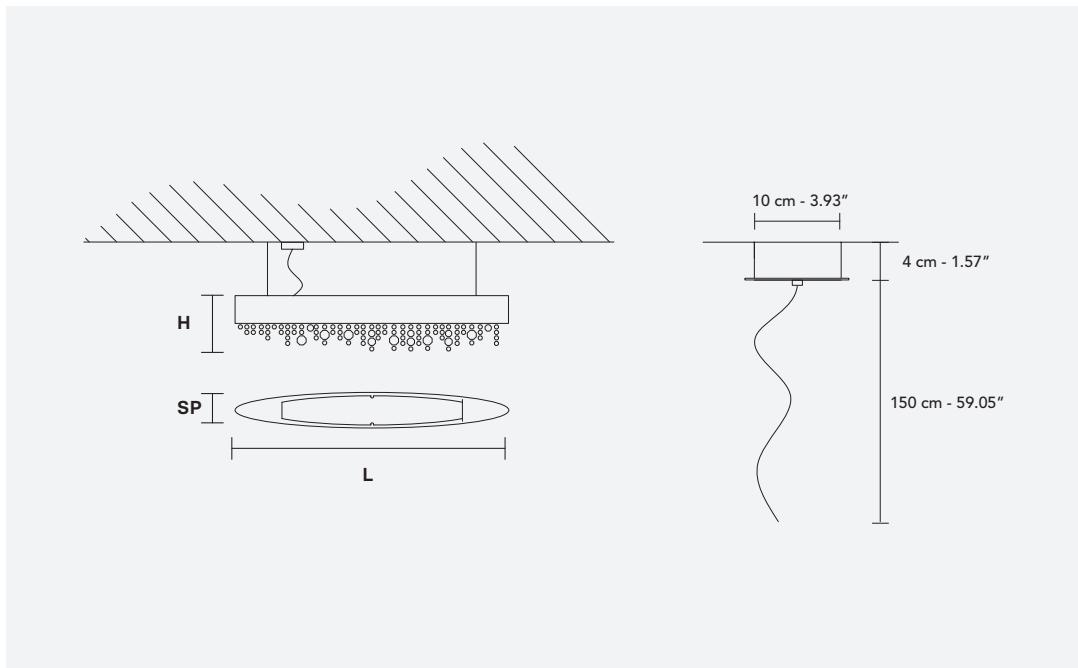

OLÁ S4 OV 100

Design by: Fly design studio

MASIERO

Lampada con struttura in metallo verniciato, pendagli in vetro Italiano verniciato.

Powder coated metal frame, coated Italian-glass pendants.

Lampe mit lackierter Metallstruktur, Gehänge aus lackiertem italienischem Glas.

Lampe avec structure en métal verni, breloques en verre italien verni.

Лампа с металлическим окрашенным каркасом, подвесы из окрашенного итальянского стекла.

H 20 cm / 7.87"
L 100 cm / 39.37"
SP 13 cm / 5.11"

TRADITIONAL LIGHTING

 4×E14×40 W max
USA 4×E12×40 W max
(not included)

LED LIGHTING

UP LED x 8.2 W CRI>80
3000 K - 1050 lm
DOWN LED x 24.6 W CRI>80
3000 K - 3150 lm

Dimmable: PUSH + 1-10V + DALI

*: available on request / disponibile su richiesta