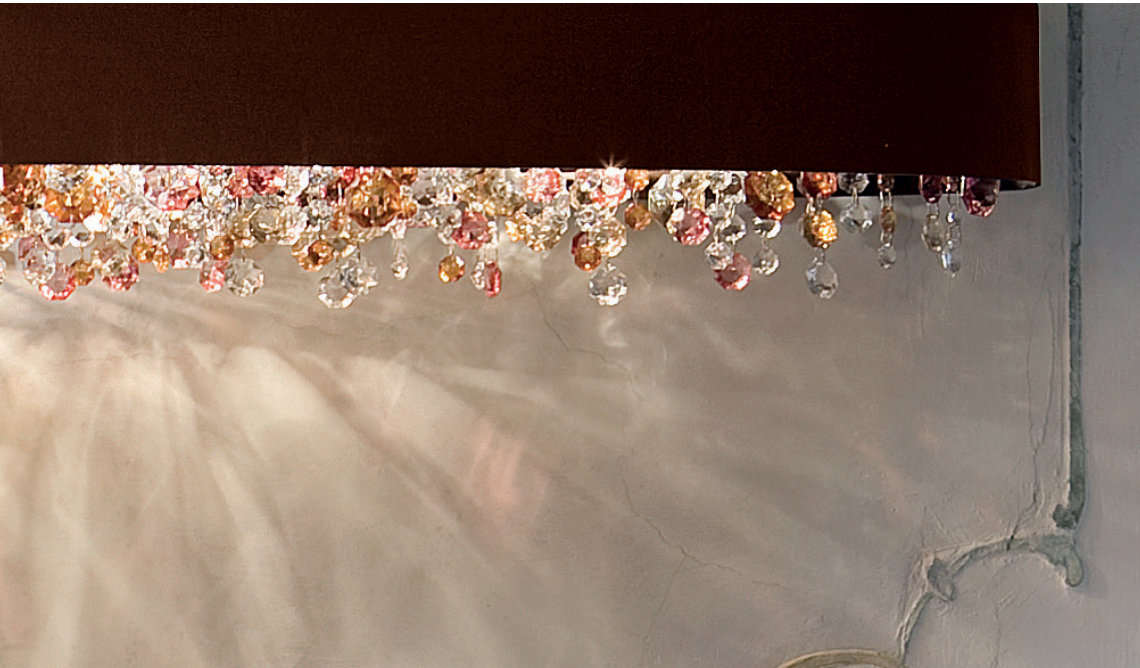

# OLÁ PL4 OV 160

Design by: Fly design studio

# MASIERO

Lampada con struttura in metallo verniciato, pendagli in vetro Italiano verniciato.

Powder coated metal frame, coated Italian-glass pendants.

Lampe mit lackierter Metallstruktur, Gehänge aus lackiertem italienischem Glas.

Lampe avec structure en métal verni, breloques en verre italien verni.

Лампа с металлическим окрашенным каркасом, подвесы из окрашенного итальянского стекла.

CE

H 26 cm / 10.23"  
L 160 cm / 62.99"  
SP 13 cm / 5.11"