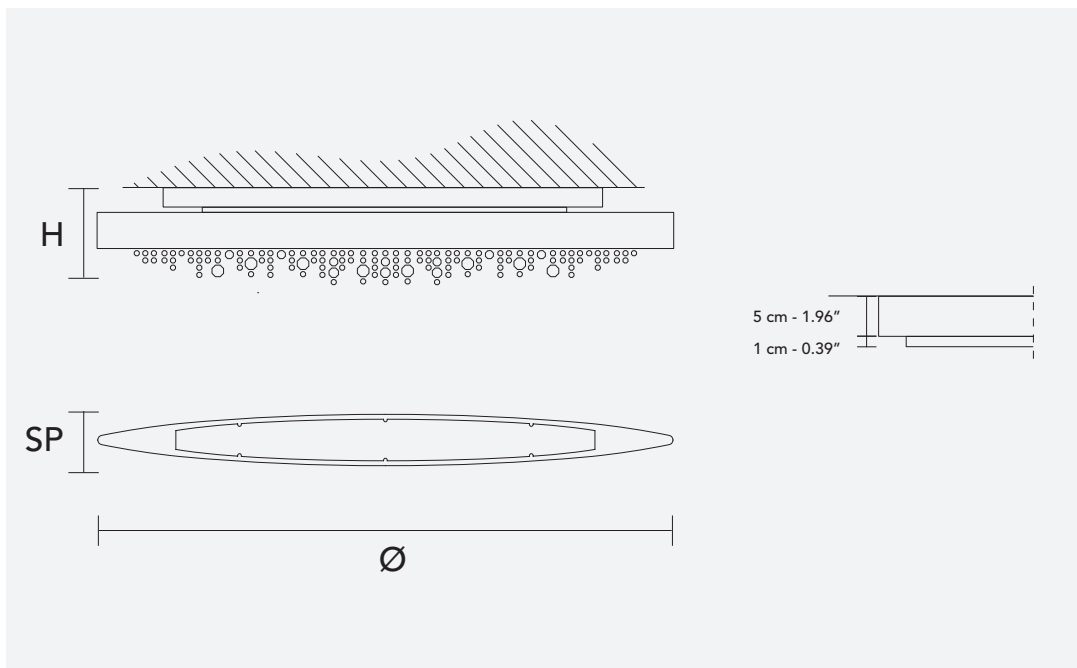

Lampe avec structure en métal verni, breloques en verre italien verni.

Лампа с металлическим окрашенным каркасом, подвесы из окрашенного итальянского стекла.

CE

H 26 cm / 10.23"  
L 160 cm / 62.99"  
SP 13 cm / 5.11"

TRADITIONAL LIGHTING

6×E14×40 W max  
USA 6×E12×40 W max  
(not included)

LED LIGHTING

DOWN LED x 43.5 W CRI>80  
3000 K - 6940 lm

Dimmable: DALI + PUSH

V95 Matt white frame comes with cold colours pendants (ex P06 / WH-M)