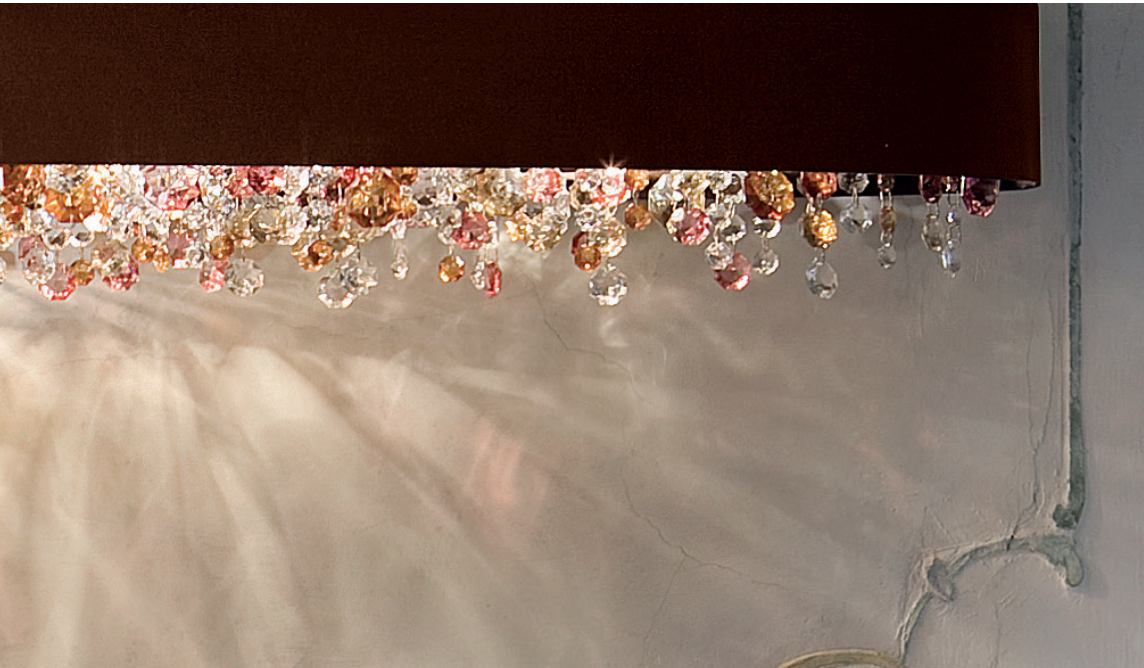

# OLÁ PL4 OV 100

Design by: Fly design studio

# MASIERO

Lampada con struttura in metallo verniciato, pendagli in vetro Italiano verniciato.

Powder coated metal frame, coated Italian-glass pendants.

Lampe mit lackierter Metallstruktur, Gehänge aus lackiertem italienischem Glas.

Lampe avec structure en métal verni, breloques en verre italien verni.

Лампа с металлическим окрашенным каркасом, подвесы из окрашенного итальянского стекла.

CE

H 26 cm / 10.23"  
L 100 cm / 39.37"  
SP 13 cm / 5.11"