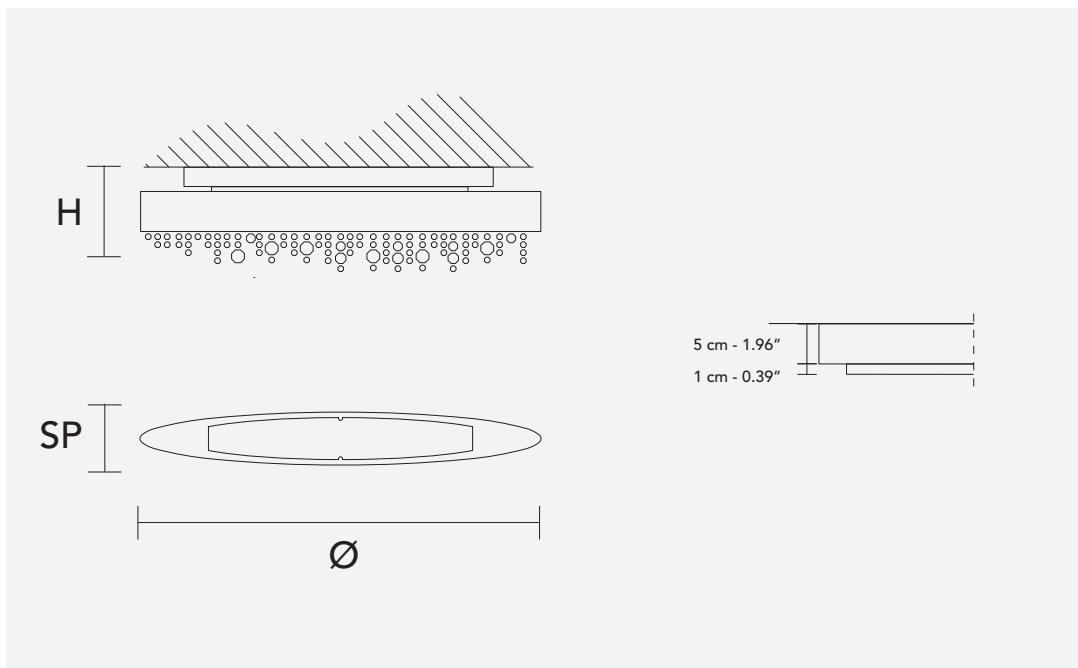

Lampe avec structure en métal verni, breloques en verre italien verni.

Лампа с металлическим окрашенным каркасом, подвесы из окрашенного итальянского стекла.

CE

H 26 cm / 10.23"  
L 100 cm / 39.37"  
SP 13 cm / 5.11"

TRADITIONAL LIGHTING

4×E14×40 W max  
USA 4×E12×40 W max  
(not included)

LED LIGHTING

DOWN LED x 21.6 W CRI>80  
3000 K - 2314 lm

Dimmable: 1-10V + PUSH

V95 Matt white frame comes with cold colours pendants (ex P06 / WH-M)